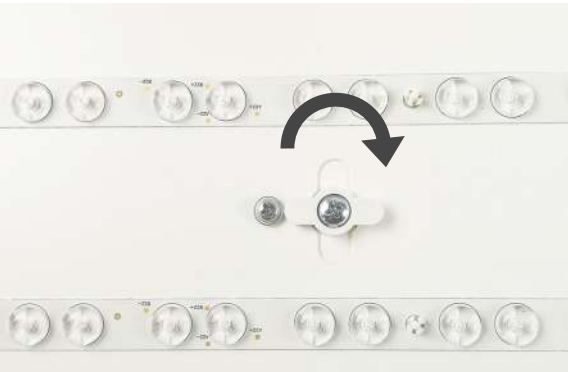

Les détails comptent : Les languettes de fixation du pilote d'éclairage peuvent être écartées pour accéder sans difficulté au compartiment des câbles.

Le câble de rétention maintient le pilote d'éclairage en place, ce qui permet des connexions rapides et faciles. Pas besoin d'une deuxième paire de mains!