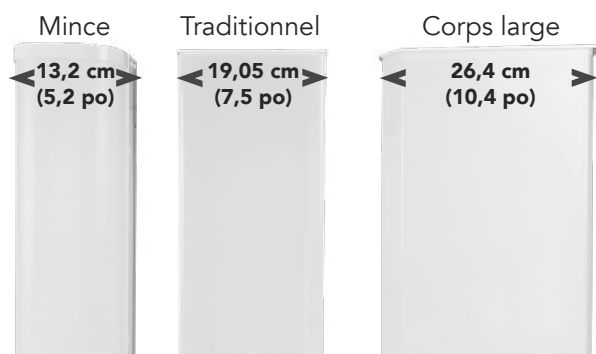

# LE LUMINAIRE ENVELOPPANT LE PLUS **LARGE!**

Le luminaire enveloppant à DEL à corps large de la série Helios est conçu pour fournir la distribution la plus large possible de la lumière dans un espace tout en couvrant facilement les imperfections du plafond laissées par les anciens luminaires qu'ils remplacent.