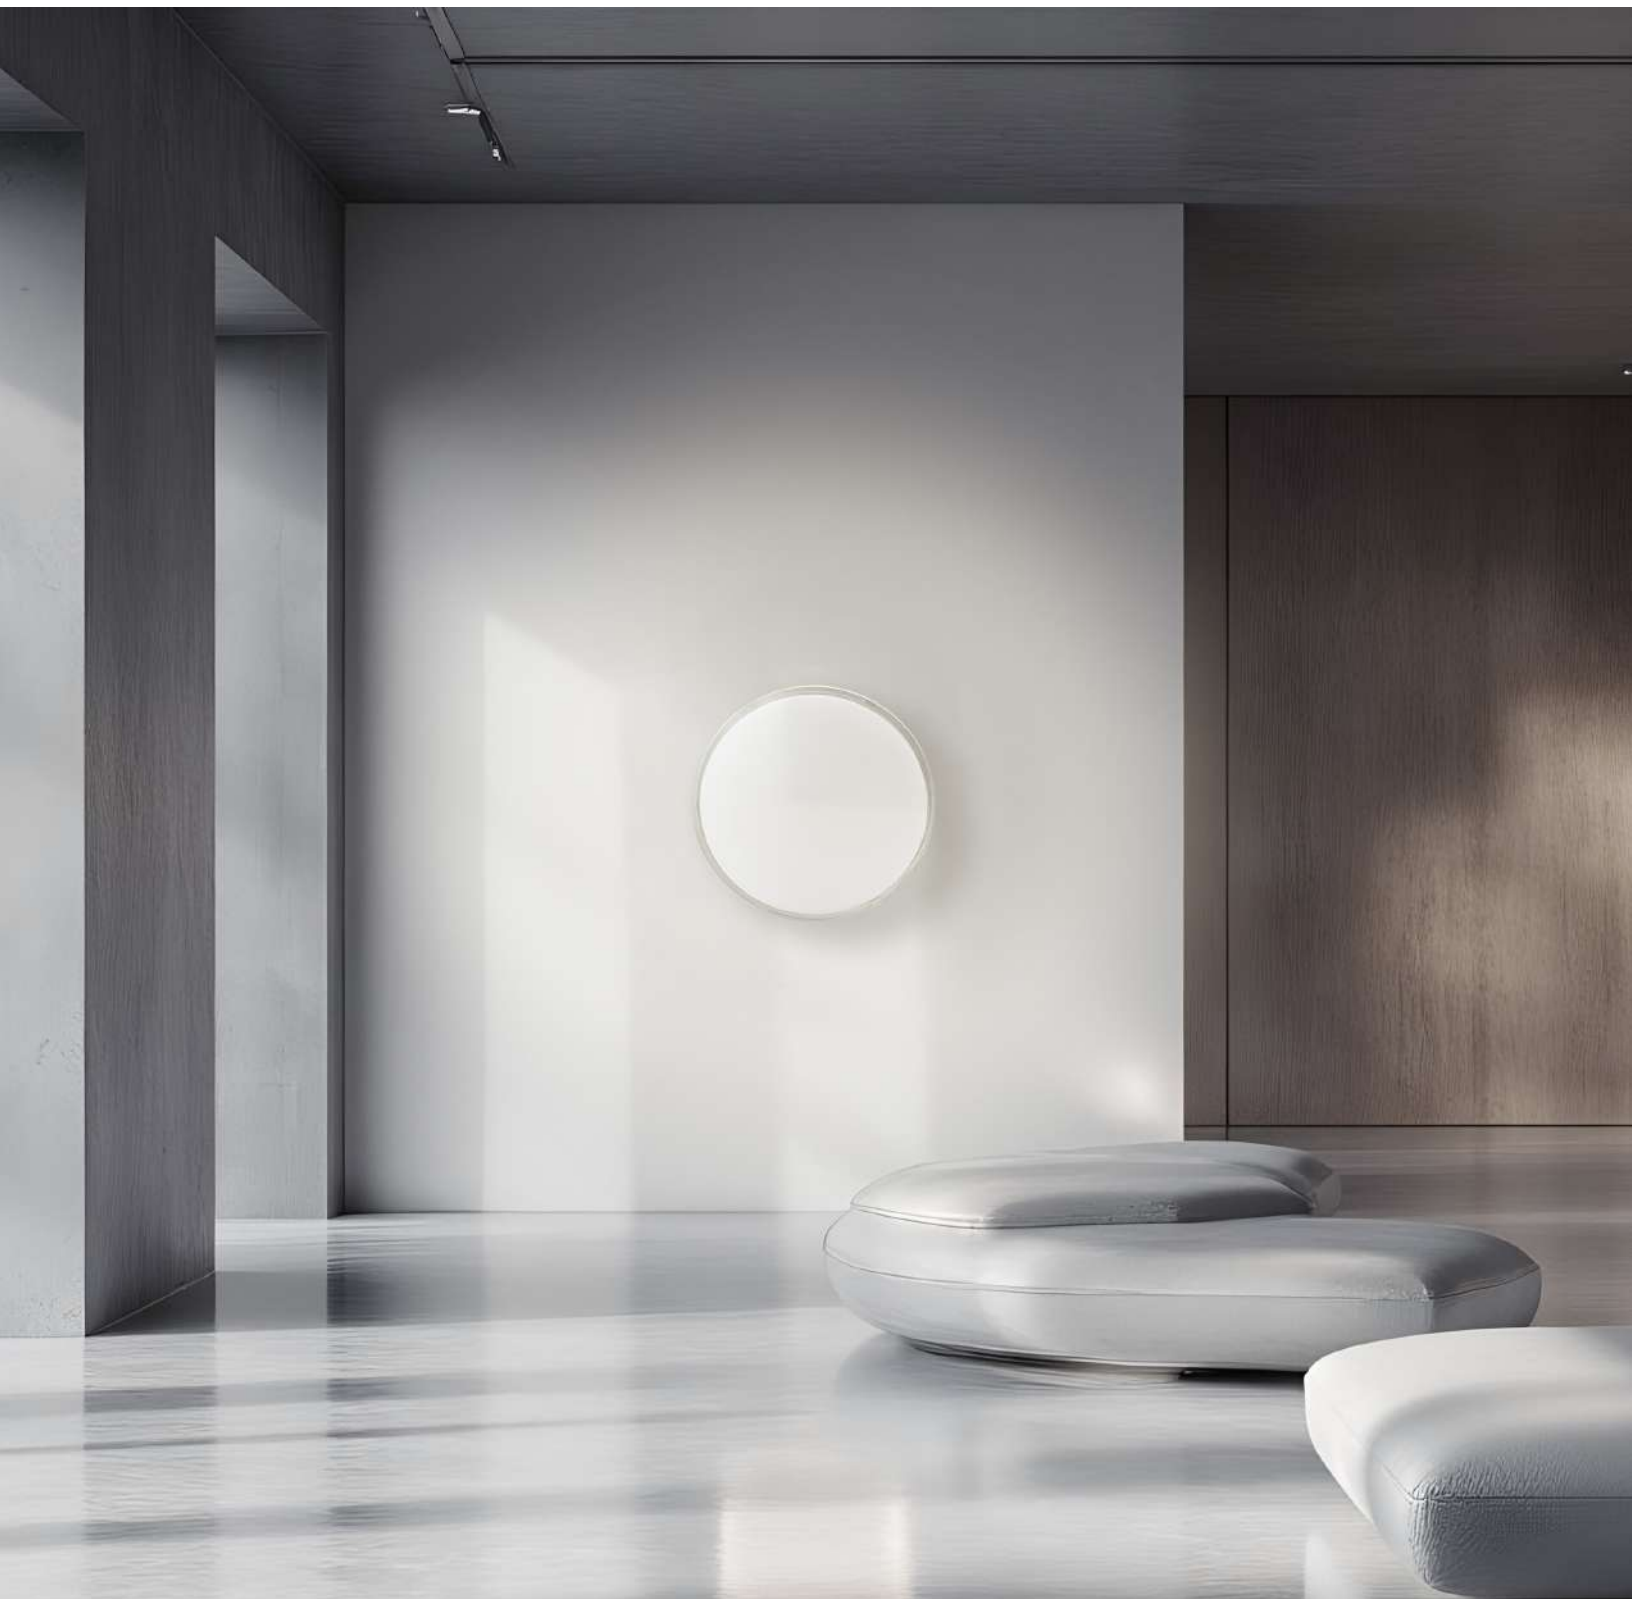

Série NOIR – luminaires encastrés ronds décoratifs

905 604-4666
info@renolighting.com
www.renolighting.com

9133 Leslie St., bureau 120
Richmond Hill (ON)
L4B 4N1 Canada