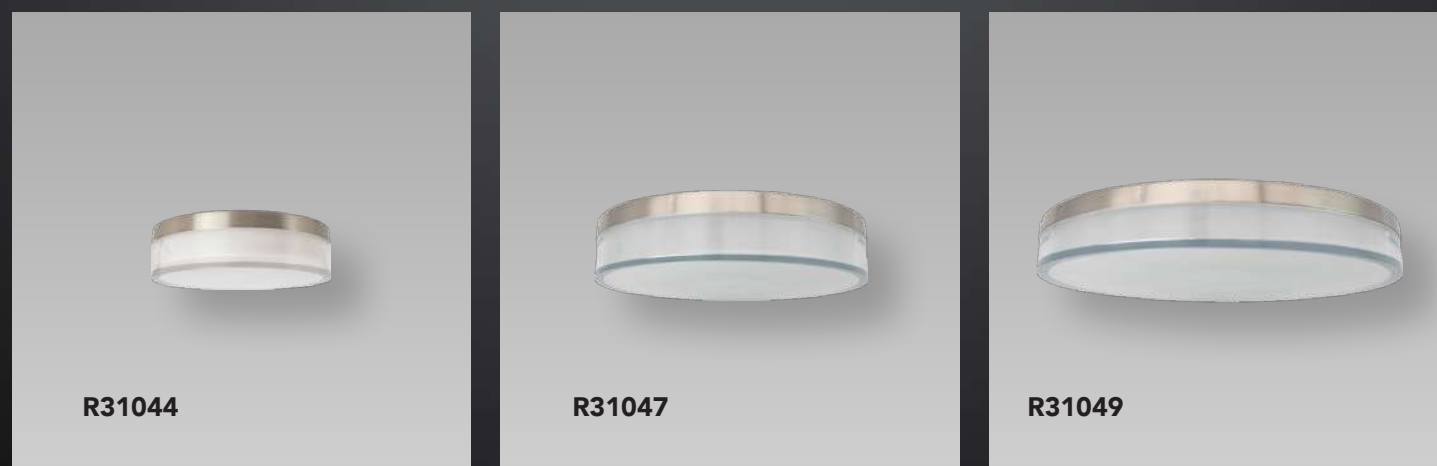

UN ÉCLAT ARTISTIQUE POUR UNE LUEUR CHAUDE ET INVITANTE

Voici le luminaire encastré à DEL de série Noir. Conçu pour les espaces architecturaux modernes, il représente une fusion parfaite de l'élégance minimaliste et de la technologie DEL de pointe. Son profil épuré et son diffuseur résistant aux rayons UV assurent un éclairage d'ambiance et de travail d'une sophistication intemporelle qui saura mettre en valeur n'importe quel espace, du plafond aux murs.

N° de commande	Modèle	Diamètre	Puissance	Tension	TCP	Lumens	IRC	Fini
R31045	RENO-CDD-5"-10W-MCCT-BK	12,7 cm (5 po)	10 W	120 V	2 700/3 000/3 500/4 000/5 000 K	600 lm	90	Noir
R31044	RENO-CDD-5"-10W-MCCT-BN	12,7 cm (5 po)	10 W	120 V	2 700/3 000/3 500/4 000/5 000 K	600 lm	90	Blanc
R31047	RENO-CDD-7"-15W-MCCT-BK	17,78 cm (7 po)	15 W	120 V	2 700/3 000/3 500/4 000/5 000 K	1 000 lm	90	Noir
R31046	RENO-CDD-7"-15W-MCCT-BN	17,78 cm (7 po)	15 W	120 V	2 700/3 000/3 500/4 000/5 000 K	1 000 lm	90	Blanc
R31049	RENO-CDD-12"-24W-MCCT-BK	30,48 cm (12 po)	24 W	120 V	2 700/3 000/3 500/4 000/5 000 K	1 500 lm	90	Noir
R31048	RENO-CDD-12"-24W-MCCT-BN	30,48 cm (12 po)	24 W	120 V	2 700/3 000/3 500/4 000/5 000 K	1 500 lm	90	Blanc

R31044

R31047

R31049

PRINCIPALES CARACTÉRISTIQUES

- Le profil bas complète une esthétique nette et contemporaine (diamètres de 12,7 cm [5 po], 17,78 cm [7 po] et 30,48 cm [12 po] offerts).
- Le diffuseur en acrylique moulé par injection et résistant aux rayons UV améliore la luminosité et diffuse la lumière de manière artistique.
- TCP multiples (2 700/3 000/3 500/4 000/5 000 K)
- Puissances multiples (10/15/24 W)
- Diffuseur conçu avec un verrouillage de sécurité pour prévenir les glissements
- Conçu pour un montage au plafond ou au mur
- Gradation à triac jusqu'à 10 %
- Pour les emplacements mouillés et l'utilisation à l'extérieur