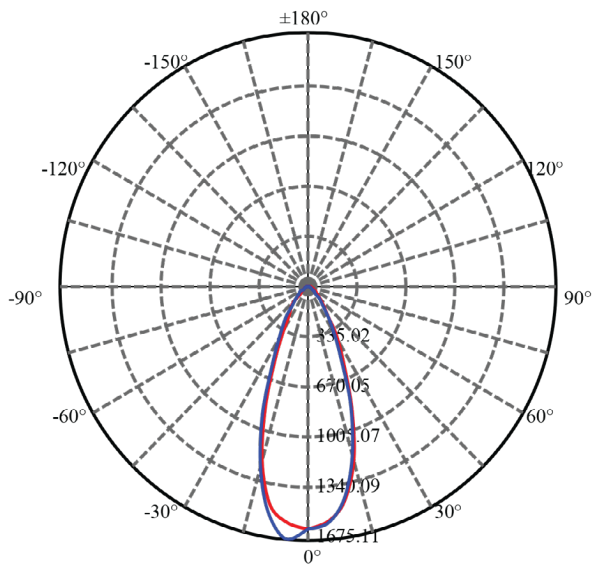

Spécification

Tension	AC 120V
Puissance	12 W
DHT	< 20%
Efficacité	90 lm/W
TCC	2700/3000/3500/4000/5000 K
IRC	93
Lumens	1080 lm
Angle de faisceau	36°
Montage	Rail 2 fils style Juno

Spécification

No de commande	Modèle	Puissance	Tension	Lumens	TCC	IRC	Montage
R31331	RENO-TH12W-5CCT-JUNO-WH	12 W	AC 120V	1080 lm	27/30/35/40/5000 K	93	Rail de type J
R31332	RENO-TH12W-5CCT-JUNO-BK	2 W	AC 120V	1080 lm	27/30/35/40/5000 K	93	Rail de type J

Photométrie

12W

1656.1 , 1065.1 lx	78.42cm
414.0 , 266.3 lx	156.84cm
184.0 , 118.3 lx	235.25cm
103.5 , 66.6 lx	313.67cm
66.2 , 42.6 lx	392.09cm
46.0 , 29.6 lx	470.51cm
33.8 , 21.7 lx	548.93cm
25.9 , 16.6 lx	627.34cm
20.4 , 13.1 lx	705.76cm
16.6 , 10.7 lx	784.18cm