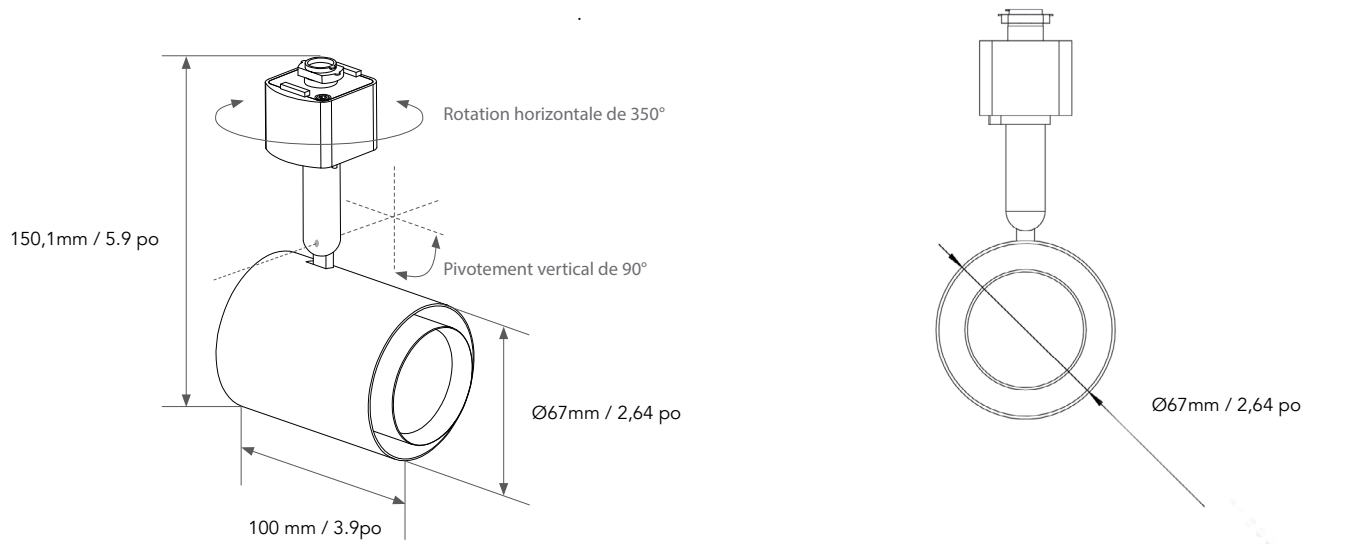

Caractéristiques du produit

- Gradation TRIAC 120 V
- Boîtier en aluminium de haute qualité pour une meilleure dissipation thermique
- Compatible avec les rails de type J
- Tête de rail ajustable avec rotation horizontale de 350° et pivotement vertical de 90°
- Protection contre les surtensions de 2,5 kV
- Couleurs offertes : noir et blanc
- Lentille en polycarbonate (PC)
- Indice de protection IP20
- Durée de vie nominale L70 (h) : > 50 000
- Température de fonctionnement : -4 °F à 149 °F (-20 °C à 65 °C)

Spécification

Tension	AC 120V
Puissance	12 W
DHT	< 20%
Efficacité	90 lm/W
TCC	2700/3000/3500/4000/5000 K
IRC	93
Lumens	1080 lm
Angle de faisceau	36°
Montage	Rail 2 fils style Juno

Spécification

No de commande	Modèle	Puissance	Tension	Lumens	TCC	IRC	Montage
R31331	RENO-TH12W-5CCT-JUNO-WH	12 W	AC 120V	1080 lm	27/30/35/40/5000 K	93	Rail de type J
R31332	RENO-TH12W-5CCT-JUNO-BK	2 W	AC 120V	1080 lm	27/30/35/40/5000 K	93	Rail de type J

Photométrie

12W

1656.1 , 1065.1 lx	78.42cm
414.0 , 266.3 lx	156.84cm
184.0 , 118.3 lx	235.25cm
103.5 , 66.6 lx	313.67cm
66.2 , 42.6 lx	392.09cm
46.0 , 29.6 lx	470.51cm
33.8 , 21.7 lx	548.93cm
25.9 , 16.6 lx	627.34cm
20.4 , 13.1 lx	705.76cm
16.6 , 10.7 lx	784.18cm

Max , Ave Beam angle of C270 plane 42.82

Dimensions

Juno Track Head

Adaptateur

Compatible avec les rails de type J

Bas du luminaire

180° tilt and 350° rotation adjustable

Accessoires