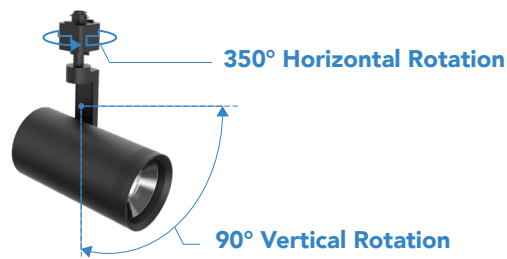

Caractéristiques du produit

- Gradation TRIAC 120 V
- Boîtier en aluminium de haute qualité pour une meilleure dissipation thermique
- Compatible avec les rails de type J
- Tête de rail ajustable avec rotation horizontale de 350° et pivotement vertical de 90°
- Protection contre les surtensions de 2,5 kV
- Couleurs offertes : noir et blanc
- Lentille en polycarbonate (PC)
- Indice de protection IP20
- Durée de vie nominale L70 (h) : > 50 000
- Température de fonctionnement : -4 °F à 149 °F (-20 °C à 65 °C)

Spécification

Tension	AC 120V
Puissance	12 W
DHT	< 20%
Efficacité	90 lm/W
TCC	2700/3000/3500/4000/5000 K
IRC	93
Lumens	1080 lm
Angle de faisceau	36°
Montage	Rail 2 fils style Juno

Spécification

No de commande	Modèle	Puissance	Tension	Lumens	TCC	IRC	Montage
R31331	RENO-TH12W-5CCT-JUNO-WH	12 W	AC 120V	1080 lm	27/30/35/40/5000 K	93	Rail de type J
R31332	RENO-TH12W-5CCT-JUNO-BK	2 W	AC 120V	1080 lm	27/30/35/40/5000 K	93	Rail de type J

Photométrie

12W

1656.1 , 1065.1 lx	78.42cm
414.0 , 266.3 lx	156.84cm
184.0 , 118.3 lx	235.25cm
103.5 , 66.6 lx	313.67cm
66.2 , 42.6 lx	392.09cm
46.0 , 29.6 lx	470.51cm
33.8 , 21.7 lx	548.93cm
25.9 , 16.6 lx	627.34cm
20.4 , 13.1 lx	705.76cm
16.6 , 10.7 lx	784.18cm

Max , Ave Beam angle of C270 plane 42.82

Dimensions

Juno Track Head

Adaptateur

Compatible avec les rails de type J

Bas du luminaire

180° tilt and 350° rotation adjustable

Accessoires