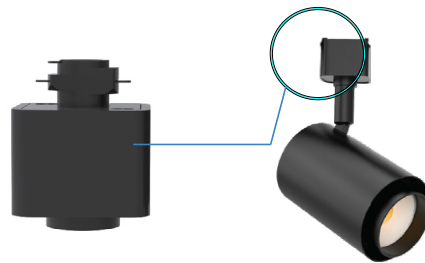

Date: _____ Projet: _____

Type: _____ n° de pièce: _____

Série Story

Tête de rail cylindrique Juno

Le luminaire sur rail de la série STORY offre un design élégant et épuré avec pilote intégré et technologie antiéblouissement. La tête de rail procure une solution d'éclairage ajustable et polyvalente pour les applications résidentielles et commerciales. Le bras articulé offre une grande amplitude de mouvement tout en maintenant un positionnement précis pour un éclairage ciblé. Idéal pour les espaces de vente au détail et l'éclairage d'accentuation.

Caractéristiques du produit

- Gradation TRIAC 120 V
- Boîtier en aluminium de haute qualité pour une meilleure dissipation thermique
- Compatible avec les rails de type J
- Tête de rail ajustable avec rotation horizontale de 350° et pivotement vertical de 90°
- Protection contre les surtensions de 2,5 kV
- Couleurs offertes : noir et blanc
- Lentille en polycarbonate (PC)
- Indice de protection IP20
- Durée de vie nominale L70 (h) : > 50 000
- Température de fonctionnement : -4 °F à 149 °F (-20 °C à 65 °C)

Max , Ave Beam angle of C270 plane 42.82

Dimensions

Juno Track Head

Adaptateur

Compatible avec les rails de type J

Bas du luminaire

180° tilt and 350° rotation adjustable

Accessoires