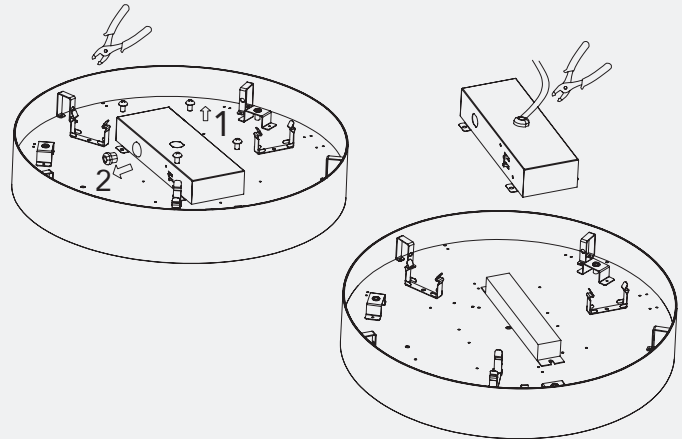

E
L'installation est terminée.

Montage – Installation

Suspendu | Tige/pôle

A

Assemblez la tige/le pôle.

1. Tournez la tige dans le sens antihoraire pour raccorder les sections de la tige suspendue.

2. L'assemblage de la tige suspendue est terminé.

C

Fixez la tige suspendue à la base et à la canopée à l'aide des écrous.

B

Assemblez la base de la tige/du pôle.

D

Retirez les vis du boîtier du pilote et enlevez le serre-câble.

E

Fixez le serre-câble sur le dessus du boîtier du pilote.

Montage – Installation

Suspendu | Tige/pôle – Suite

F

Fixez l'assemblage de la tige suspendue au luminaire à l'aide des vis.

H

Comme illustré, utilisez des vis pour fixer le support de plafond à la boîte de jonction et au plafond, selon les besoins.