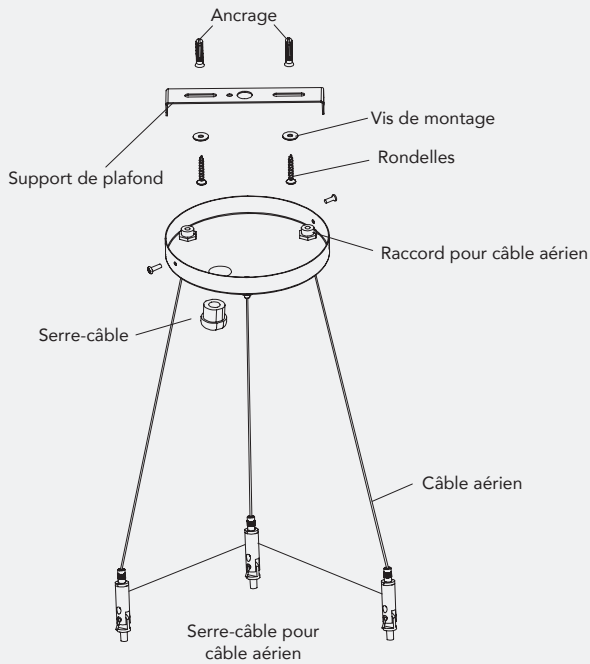

Caractéristiques du produit

- DLC en attente
- 18/24/36 po : suspendu (câble), sur tige (pendant) ou montage en surface
- Câble de suspension ajustable de 10 pi
- Construction extérieure en aluminium extrudé
- Lentille prismatique en polycarbonate givré conçue pour réduire l'éblouissement
- Longueur de cordon : 10 pi
- Les pièces peintes blanches ou noires reçoivent un traitement au phosphate en cinq étapes et une finition à l'émail réfléchissant cuit au four
- Couleurs sur mesure offertes
- Module d'éclairage indirect (uplight) offert
- Protection contre les surtensions : 10 kV
- Homologué pour emplacements humides
- Température de fonctionnement : -4 °F à 104 °F (-20 °C à 40 °C)
- Durée de vie nominale L70 > 50 000 h
- Garantie limitée de 10 ans

Accessoires

Kits de montage EVOKE

**Kit de montage en surface –
18 po**
R39564
RENO-EVOKE-18-SMK

**Kit de montage en surface –
24 po**
R39565
RENO-EVOKE-24-SMK

**Kit de montage en surface –
36 po**
R39566
RENO-EVOKE-36-SMK

**Kit de montage suspendu
BL - 3 pi**
R39567
RENO-EVOKE-PMK-WH

**Kit de montage suspendu
NOIR - 3 pi**
R39568
RENO-EVOKE-PMK-BK

Order #	Model #	Description
R39564	RENO-EVOKE-18-SMK	Kit de montage en surface – 18 po
R39565	RENO-EVOKE-24-SMK	Kit de montage en surface – 24 po
R39566	RENO-EVOKE-36-SMK	Kit de montage en surface – 36 po
R39567	RENO-EVOKE-PMK-WH	Kit de montage suspendu 1 m (3 pi) Fini blanc (raccordable jusqu'à 2 ensembles pour une plus grande longueur)
R39568	RENO-EVOKE-PMK-BK	Kit de montage suspendu 1 m (3 pi) Fini noir (raccordable jusqu'à 2 ensembles pour une plus grande longueur)

Montage – Installation

Suspendu | Câble de suspension aérien

	Evoke 18 po	Evoke 24 po	Evoke 36
L	Ø17,72 po 450 mm	Ø23,62 po 600 mm	Ø35,42 po 900 mm
L1	Ø8,66 po Ø220 mm		
L2	1,76 po 70 mm		
L3	7,38 po 187,5 mm		