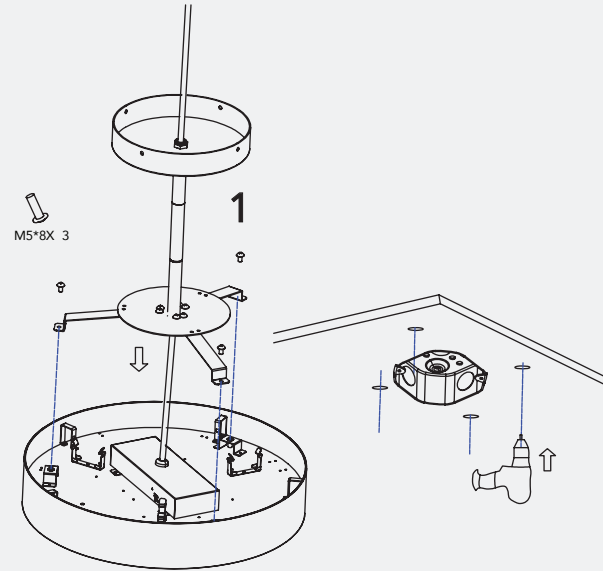

E
L'installation est terminée.

Montage – Installation

Suspendu | Tige/pôle

A

Assemblez la tige/le pôle.

1. Tournez la tige dans le sens antihoraire pour raccorder les sections de la tige suspendue.

2. L'assemblage de la tige suspendue est terminé.

C

Fixez la tige suspendue à la base et à la canopée à l'aide des écrous.

B

Assemblez la base de la tige/du pôle.

D

Retirez les vis du boîtier du pilote et enlevez le serre-câble.

E

Fixez le serre-câble sur le dessus du boîtier du pilote.

Montage – Installation

Suspendu | Tige/pôle – Suite

F

Fixez l'assemblage de la tige suspendue au luminaire à l'aide des vis.

H

Comme illustré, utilisez des vis pour fixer le support de plafond à la boîte de jonction et au plafond, selon les besoins.

G

Percez des trous au plafond pour l'installation du support de plafond; le support de plafond des modèles 18/24/36 po nécessite 4 trous. Référez-vous au tableau A, L3 (p. 9) pour la distance entre les trous.