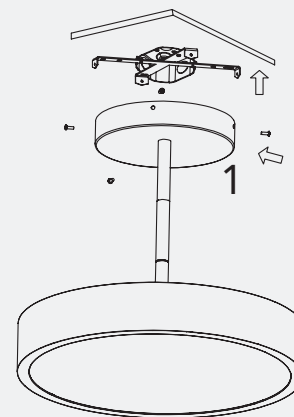

J

L'installation est terminée.