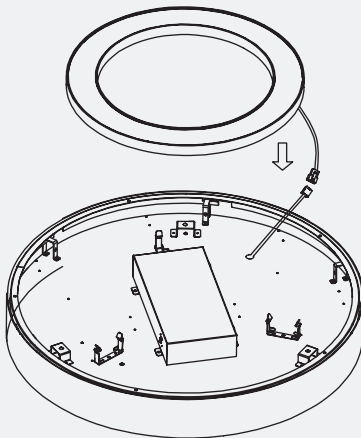

Dimensions

Evoke 18 po, 24 po, 36 po

	Evoke 18 po	Evoke 24 po	Evoke 36 po
A – Dimension/Diamètre	17,72 po 450 mm	23,62 po 600 mm	35,43 po 900 mm
B – Hauteur	3,15 po 80 mm	3,15 po 80 mm	3,15 po 80 mm
Canopée (largeur)	5,12 po 130 mm	5,12 po 130 mm	8,66 po 220 mm
Longueur du câble	120 po 3 048 mm (ajustable)	120 po 3 048 mm (ajustable)	120 po 3 048 mm (ajustable)
Montage suspendu (tige/pôle)	3,0 pi 1,0 m	3,0 pi 1,0 m	3,0 pi 1,0 m
Poids	13,22 lb 6,0 kg	16,09 lb 7,3 kg	19,84 lb 9,0 kg

Accessoires

Modules d'éclairage indirect / vers le haut Evoke

**Module d'éclairage vers le haut
- 18 po**

R39561

RENO-EVOKE-18-UP

**Module d'éclairage vers le haut
- 24 po**

R39562

RENO-EVOKE-24-UP

**Module d'éclairage vers le haut
- 36 po**

R39563

RENO-EVOKE-36-UP

Order #	Model #	Description
R39561	RENO-EVOKE-18-UP	Module d'éclairage vers le haut - 18 po
R39562	RENO-EVOKE-24-UP	Module d'éclairage vers le haut - 24 po
R39563	RENO-EVOKE-36-UP	Module d'éclairage vers le haut - 36 po

Installation

Modules d'éclairage indirect/vers le haut

A

Raccordez les connecteurs à branchement rapide afin de connecter le module d'éclairage indirect/supérieur au luminaire.

B

Fixez le module d'éclairage indirect/supérieur au luminaire pour compléter l'installation.