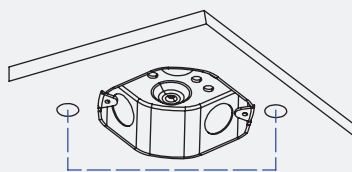

**Kit de montage suspendu
BL - 3 pi**
R39567
RENO-EVOKE-PMK-WH

**Kit de montage suspendu
NOIR - 3 pi**
R39568
RENO-EVOKE-PMK-BK

Order #	Model #	Description
R39564	RENO-EVOKE-18-SMK	Kit de montage en surface – 18 po
R39565	RENO-EVOKE-24-SMK	Kit de montage en surface – 24 po
R39566	RENO-EVOKE-36-SMK	Kit de montage en surface – 36 po
R39567	RENO-EVOKE-PMK-WH	Kit de montage suspendu 1 m (3 pi) Fini blanc (raccordable jusqu'à 2 ensembles pour une plus grande longueur)
R39568	RENO-EVOKE-PMK-BK	Kit de montage suspendu 1 m (3 pi) Fini noir (raccordable jusqu'à 2 ensembles pour une plus grande longueur)

Montage – Installation

Suspendu | Câble de suspension aérien

	Evoke 18 po	Evoke 24 po	Evoke 36
L	Ø17,72 po 450 mm	Ø23,62 po 600 mm	Ø35,42 po 900 mm
L1	Ø8,66 po Ø220 mm		
L2	1,76 po 70 mm		
L3	7,38 po 187,5 mm		