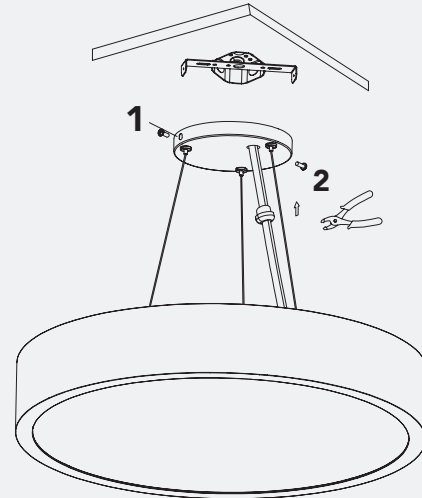

Montage – Installation

Suspendu | Câble de suspension aérien

	Evoke 18 po	Evoke 24 po	Evoke 36
L	Ø17,72 po 450 mm	Ø23,62 po 600 mm	Ø35,42 po 900 mm
L1	Ø8,66 po Ø220 mm		
L2	1,76 po 70 mm		
L3	7,38 po 187,5 mm		

A

Percez des trous au plafond pour l'installation du support de plafond.

Le support de plafond des modèles 18/24/36 nécessite 2 trous. Référez-vous au tableau A, L2 pour la distance entre les trous.

B

Comme illustré, utilisez des vis pour fixer le support de plafond à la boîte de jonction et au plafond, selon les besoins.

Montage – Installation

Suspendu | Câble de suspension aérien – Suite

C
Desserrez d'abord le tendeur de câble, appuyez pour ajuster la longueur du câble de suspension, puis resserrez le tendeur.

D
Effectuez les raccordements électriques, puis ajustez la longueur du câble d'alimentation et fixez correctement le serre-câble. Fixez la canopée aux supports de plafond à l'aide des vis latérales.