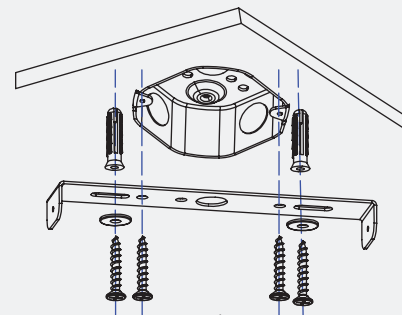

Montage – Installation

Suspendu | Câble de suspension aérien

	Evoke 18 po	Evoke 24 po	Evoke 36
L	Ø17,72 po 450 mm	Ø23,62 po 600 mm	Ø35,42 po 900 mm
L1	Ø8,66 po Ø220 mm		
L2	1,76 po 70 mm		
L3	7,38 po 187,5 mm		

A

Percez des trous au plafond pour l'installation du support de plafond.

Le support de plafond des modèles 18/24/36 nécessite 2 trous. Référez-vous au tableau A, L2 pour la distance entre les trous.

B

Comme illustré, utilisez des vis pour fixer le support de plafond à la boîte de jonction et au plafond, selon les besoins.