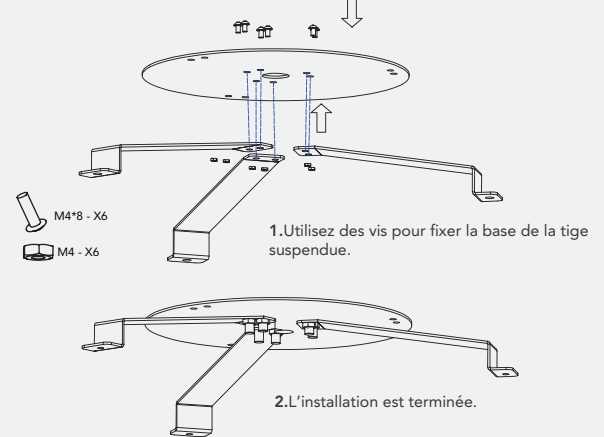

Montage – Installation

Suspendu | Câble de suspension aérien – Suite

C
Desserrez d'abord le tendeur de câble, appuyez pour ajuster la longueur du câble de suspension, puis resserrez le tendeur.

D
Effectuez les raccordements électriques, puis ajustez la longueur du câble d'alimentation et fixez correctement le serre-câble. Fixez la canopée aux supports de plafond à l'aide des vis latérales.

E
L'installation est terminée.

Montage – Installation

Suspendu | Tige/pôle

A

Assemblez la tige/le pôle.

1. Tournez la tige dans le sens antihoraire pour raccorder les sections de la tige suspendue.

2. L'assemblage de la tige suspendue est terminé.

C

Fixez la tige suspendue à la base et à la canopée à l'aide des écrous.

B

Assemblez la base de la tige/du pôle.

D

Retirez les vis du boîtier du pilote et enlevez le serre-câble.

E

Fixez le serre-câble sur le dessus du boîtier du pilote.