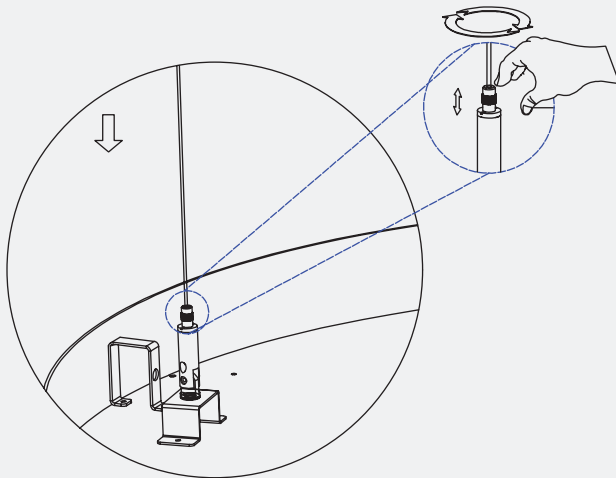

Montage – Installation

Suspendu | Câble de suspension aérien

	Evoke 18 po	Evoke 24 po	Evoke 36
L	Ø17,72 po 450 mm	Ø23,62 po 600 mm	Ø35,42 po 900 mm
L1	Ø8,66 po Ø220 mm		
L2	1,76 po 70 mm		
L3	7,38 po 187,5 mm		

A

Percez des trous au plafond pour l'installation du support de plafond.

Le support de plafond des modèles 18/24/36 nécessite 2 trous. Référez-vous au tableau A, L2 pour la distance entre les trous.

B

Comme illustré, utilisez des vis pour fixer le support de plafond à la boîte de jonction et au plafond, selon les besoins.

Montage – Installation

Suspendu | Câble de suspension aérien – Suite

C
Desserrez d'abord le tendeur de câble, appuyez pour ajuster la longueur du câble de suspension, puis resserrez le tendeur.

D
Effectuez les raccordements électriques, puis ajustez la longueur du câble d'alimentation et fixez correctement le serre-câble. Fixez la canopée aux supports de plafond à l'aide des vis latérales.

E
L'installation est terminée.

Montage – Installation

Suspendu | Tige/pôle

A

Assemblez la tige/le pôle.

1. Tournez la tige dans le sens antihoraire pour raccorder les sections de la tige suspendue.

2. L'assemblage de la tige suspendue est terminé.