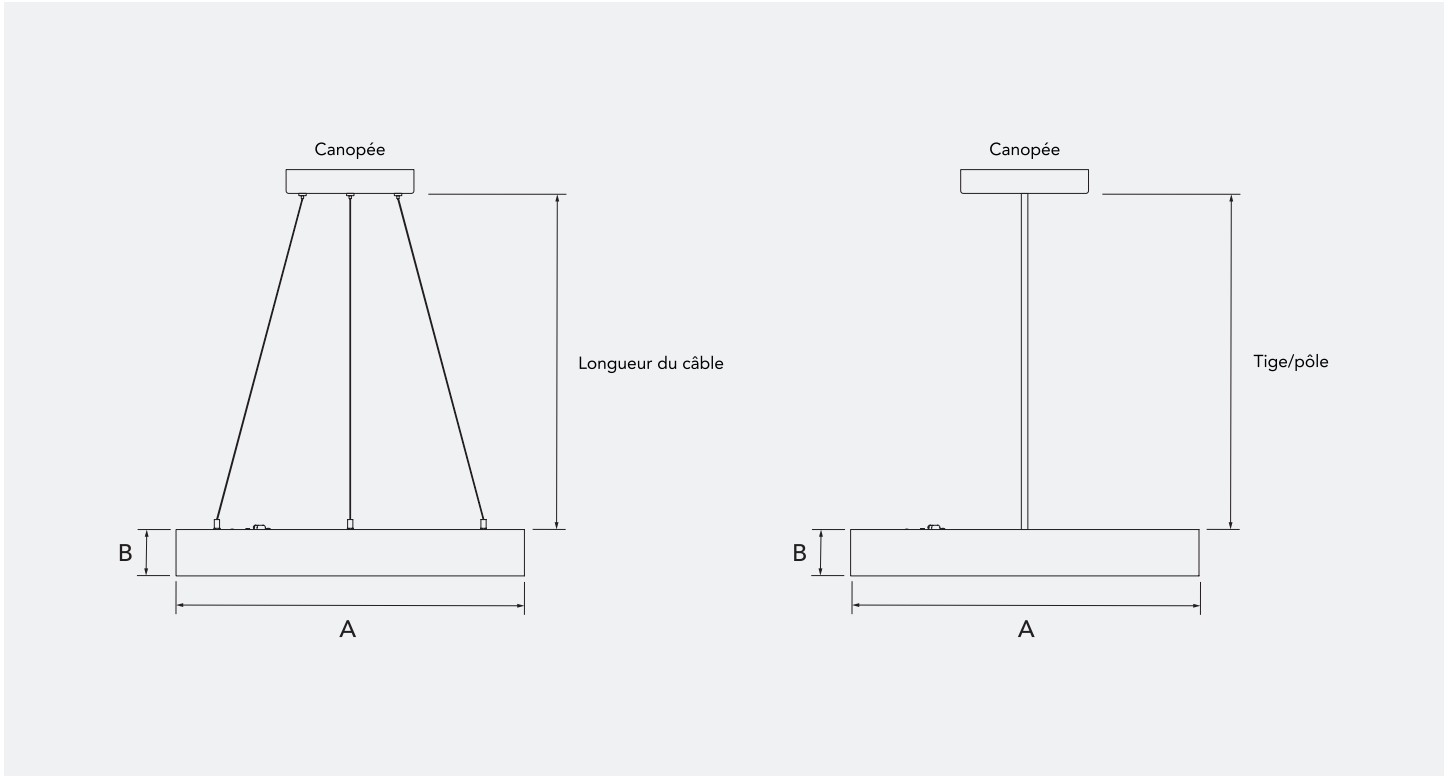

Photométrie

Evoke 18 po Blanc (60 W, 4000 K)

Evoke 24 po Blanc (100 W, 4000 K)

Evoke 36 po Blanc (175 W, 4000 K)

Certification DLC

No de modèle	Application	DLC Standard	DLC Premium
RENO-EVOKE-18-DV-MW-MCCT-WH	Luminaire basse baie pour bâtiments commerciaux et industriels	En attente	-
RENO-EVOKE-18-DV-MW-MCCT-BK	Luminaire basse baie pour bâtiments commerciaux et industriels	En attente	-
RENO-EVOKE-24-DV-MW-MCCT-WH	Luminaire basse baie pour bâtiments commerciaux et industriels	En attente	-
RENO-EVOKE-24-DV-MW-MCCT-BK	Luminaire basse baie pour bâtiments commerciaux et industriels	En attente	-
RENO-EVOKE-36-DV-MW-MCCT-WH	Luminaire basse baie pour bâtiments commerciaux et industriels	En attente	-
RENO-EVOKE-36-DV-MW-MCCT-BK	Luminaire basse baie pour bâtiments commerciaux et industriels	En attente	-

Dimensions

Evoke 18 po, 24 po, 36 po

	Evoke 18 po	Evoke 24 po	Evoke 36 po
A – Dimension/Diamètre	17,72 po 450 mm	23,62 po 600 mm	35,43 po 900 mm
B – Hauteur	3,15 po 80 mm	3,15 po 80 mm	3,15 po 80 mm
Canopée (largeur)	5,12 po 130 mm	5,12 po 130 mm	8,66 po 220 mm
Longueur du câble	120 po 3 048 mm (ajustable)	120 po 3 048 mm (ajustable)	120 po 3 048 mm (ajustable)
Montage suspendu (tige/pôle)	3,0 pi 1,0 m	3,0 pi 1,0 m	3,0 pi 1,0 m
Poids	13,22 lb 6,0 kg	16,09 lb 7,3 kg	19,84 lb 9,0 kg