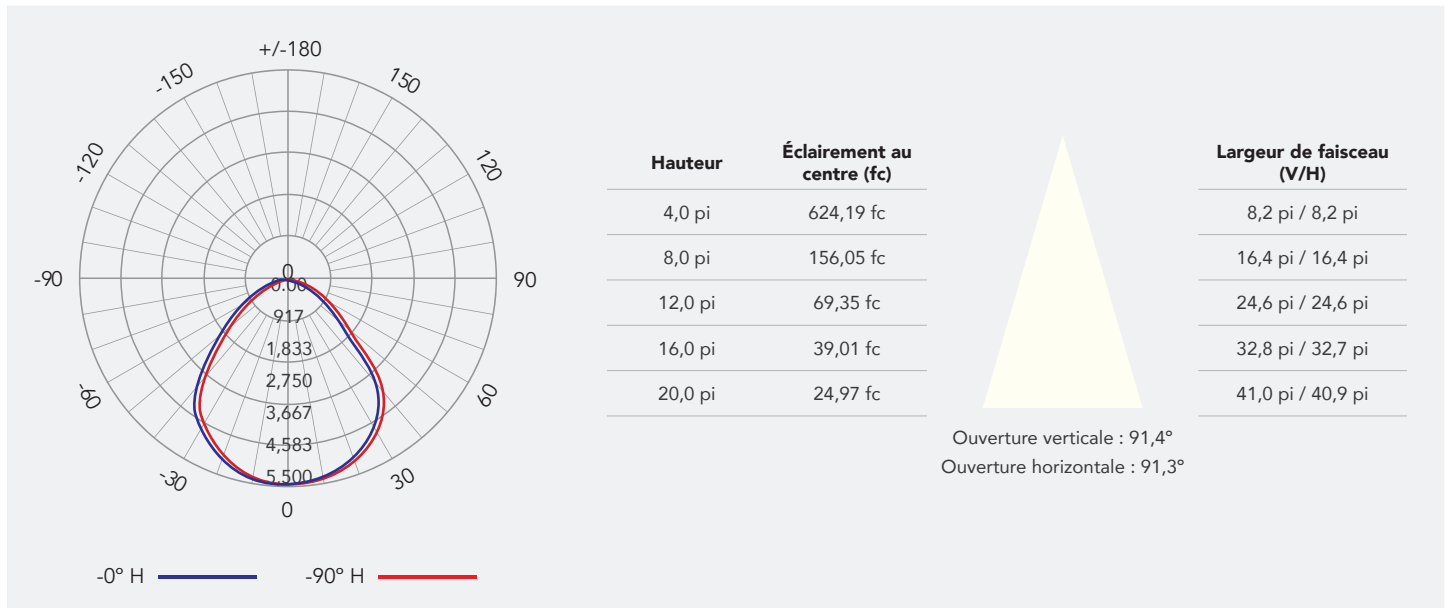

Evoke 36 po Blanc (175 W, 4000 K)

Certification DLC

No de modèle	Application	DLC Standard	DLC Premium
RENO-EVOKE-18-DV-MW-MCCT-WH	Luminaire basse baie pour bâtiments commerciaux et industriels	En attente	-
RENO-EVOKE-18-DV-MW-MCCT-BK	Luminaire basse baie pour bâtiments commerciaux et industriels	En attente	-
RENO-EVOKE-24-DV-MW-MCCT-WH	Luminaire basse baie pour bâtiments commerciaux et industriels	En attente	-
RENO-EVOKE-24-DV-MW-MCCT-BK	Luminaire basse baie pour bâtiments commerciaux et industriels	En attente	-
RENO-EVOKE-36-DV-MW-MCCT-WH	Luminaire basse baie pour bâtiments commerciaux et industriels	En attente	-
RENO-EVOKE-36-DV-MW-MCCT-BK	Luminaire basse baie pour bâtiments commerciaux et industriels	En attente	-