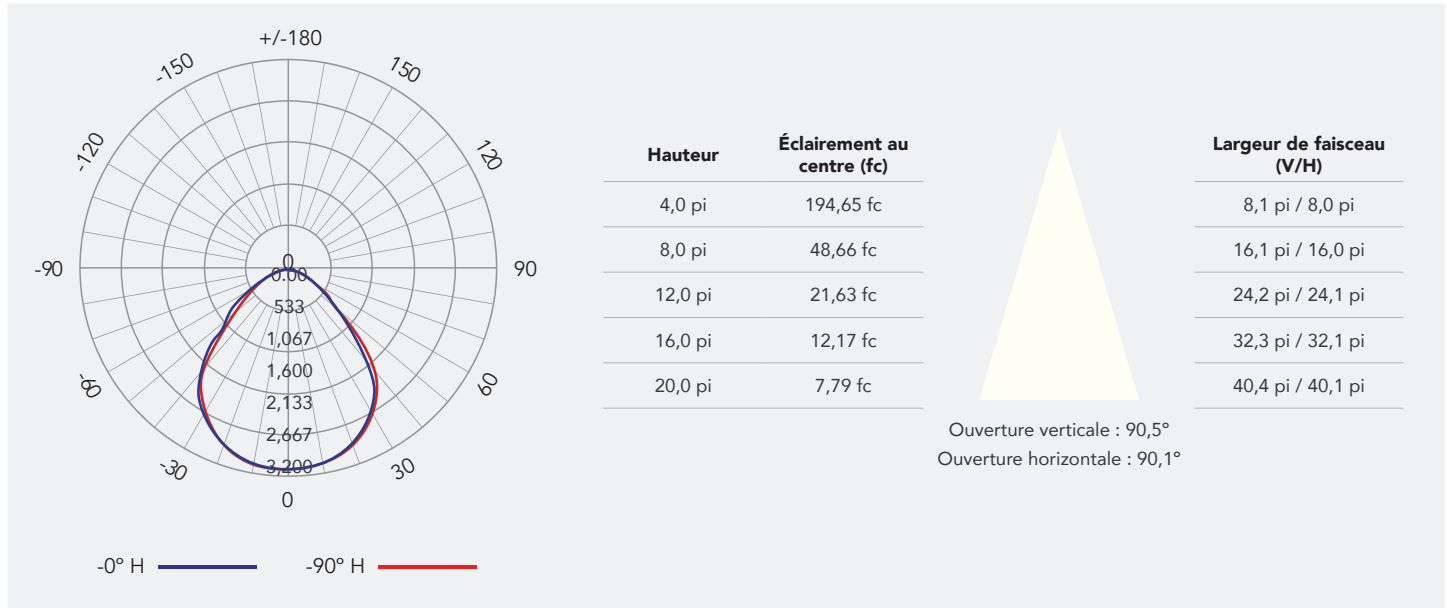

Photométrie

Evoke 18 po Blanc (60 W, 4000 K)