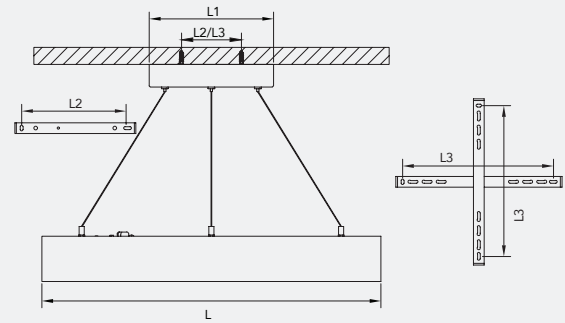

**Kit de montage suspendu
BL - 3 pi**
R39567
RENO-EVOKE-PMK-WH

**Kit de montage suspendu
NOIR - 3 pi**
R39568
RENO-EVOKE-PMK-BK

Order #	Model #	Description
R39564	RENO-EVOKE-18-SMK	Kit de montage en surface – 18 po
R39565	RENO-EVOKE-24-SMK	Kit de montage en surface – 24 po
R39566	RENO-EVOKE-36-SMK	Kit de montage en surface – 36 po
R39567	RENO-EVOKE-PMK-WH	Kit de montage suspendu 1 m (3 pi) Fini blanc (raccordable jusqu'à 2 ensembles pour une plus grande longueur)
R39568	RENO-EVOKE-PMK-BK	Kit de montage suspendu 1 m (3 pi) Fini noir (raccordable jusqu'à 2 ensembles pour une plus grande longueur)

Montage – Installation

Suspendu | Câble de suspension aérien

	Evoke 18 po	Evoke 24 po	Evoke 36
L	Ø17,72 po 450 mm	Ø23,62 po 600 mm	Ø35,42 po 900 mm
L1	Ø8,66 po Ø220 mm		
L2	1,76 po 70 mm		
L3	7,38 po 187,5 mm		