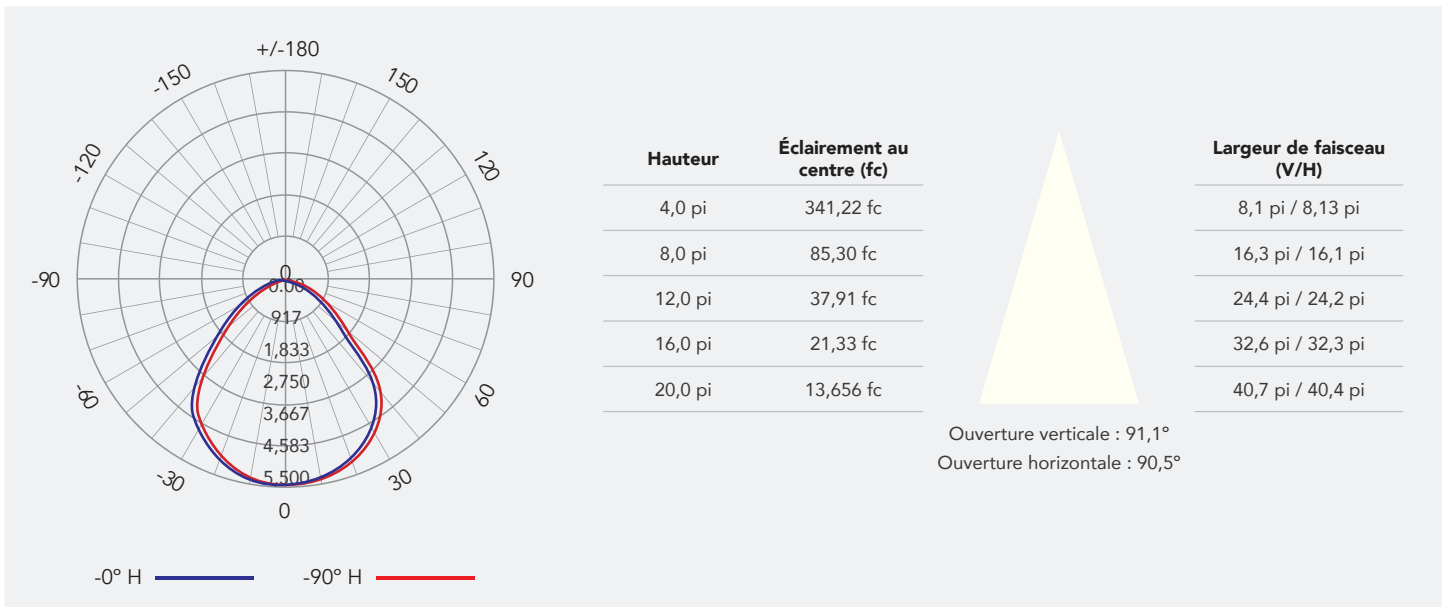

Evoke 24 po Blanc (100 W, 4000 K)