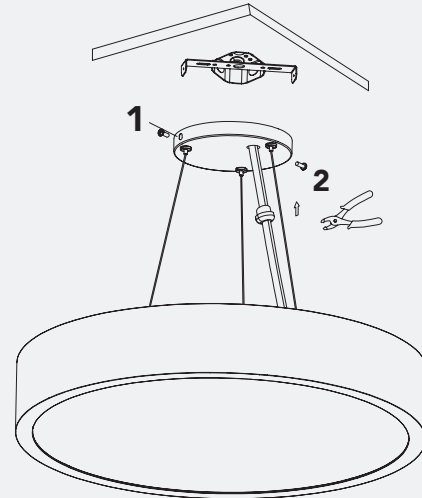

Montage – Installation

Suspendu | Câble de suspension aérien

Tableau A			
	Evoke 18 po	Evoke 24 po	Evoke 36
L	Ø17,72 po 450 mm	Ø23,62 po 600 mm	Ø35,42 po 900 mm
L1	Ø8,66 po Ø220 mm		
L2	7,38 po 187,5 mm		
L3	1,76 po 70 mm		

A

Percez des trous au plafond pour l'installation du support de plafond.

Le support de plafond des modèles 18/24/36 nécessite 2 trous. Référez-vous au tableau A, L2 pour la distance entre les trous.

B

Comme illustré, utilisez des vis pour fixer le support de plafond à la boîte de jonction et au plafond, selon les besoins.

Montage – Installation

Suspendu | Câble de suspension aérien – Suite

C
Desserrez d'abord le tendeur de câble, appuyez pour ajuster la longueur du câble de suspension, puis resserrez le tendeur.

D
Effectuez les raccordements électriques, puis ajustez la longueur du câble d'alimentation et fixez correctement le serre-câble. Fixez la canopée aux supports de plafond à l'aide des vis latérales.