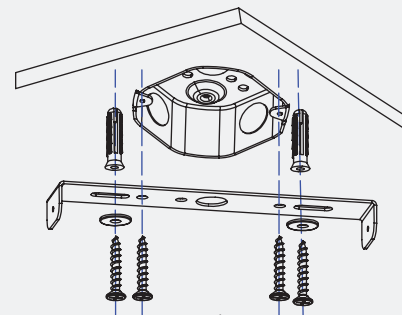

Montage – Installation

Suspendu | Câble de suspension aérien

Tableau A			
	Evoke 18 po	Evoke 24 po	Evoke 36
L	Ø17,72 po 450 mm	Ø23,62 po 600 mm	Ø35,42 po 900 mm
L1	Ø8,66 po Ø220 mm		
L2	7,38 po 187,5 mm		
L3	1,76 po 70 mm		

A

Percez des trous au plafond pour l'installation du support de plafond.

Le support de plafond des modèles 18/24/36 nécessite 2 trous. Référez-vous au tableau A, L2 pour la distance entre les trous.

B

Comme illustré, utilisez des vis pour fixer le support de plafond à la boîte de jonction et au plafond, selon les besoins.