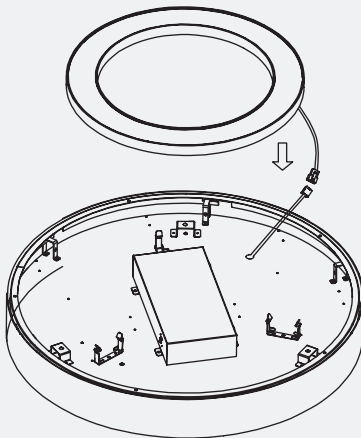

Dimensions

Evoke 18 po, 24 po, 36 po

	Evoke 18 po	Evoke 24 po	Evoke 36 po
A – Dimension/Diamètre	17,72 po 450 mm	23,62 po 600 mm	35,43 po 900 mm
B – Hauteur	3,15 po 80 mm	3,15 po 80 mm	3,15 po 80 mm
Canopée (largeur)	5,12 po 130 mm	5,12 po 130 mm	8,66 po 220 mm
Longueur du câble	120 po 3 048 mm (ajustable)	120 po 3 048 mm (ajustable)	120 po 3 048 mm (ajustable)
Montage suspendu (tige/pôle)	3,0 pi 1,0 m	3,0 pi 1,0 m	3,0 pi 1,0 m
Poids	13,22 lb 6,0 kg	16,09 lb 7,3 kg	19,84 lb 9,0 kg

Accessoires

Modules d'éclairage indirect / vers le haut Evoke

**Module d'éclairage vers le haut
– 18 po**

R39561

RENO-EVOKE-18-UP

**Module d'éclairage vers le haut
– 24 po**

R39562

RENO-EVOKE-24-UP

**Module d'éclairage vers le haut
– 36 po**

R39563

RENO-EVOKE-36-UP

Order #	Model #	Description
R39561	RENO-EVOKE-18-UP	Module d'éclairage vers le haut – 18 po
R39562	RENO-EVOKE-24-UP	Module d'éclairage vers le haut – 24 po
R39563	RENO-EVOKE-36-UP	Module d'éclairage vers le haut – 36 po

Installation

Modules d'éclairage indirect/vers le haut

A

Raccordez les connecteurs à branchement rapide afin de connecter le module d'éclairage indirect/supérieur au luminaire.

B

Fixez le module d'éclairage indirect/supérieur au luminaire pour compléter l'installation.