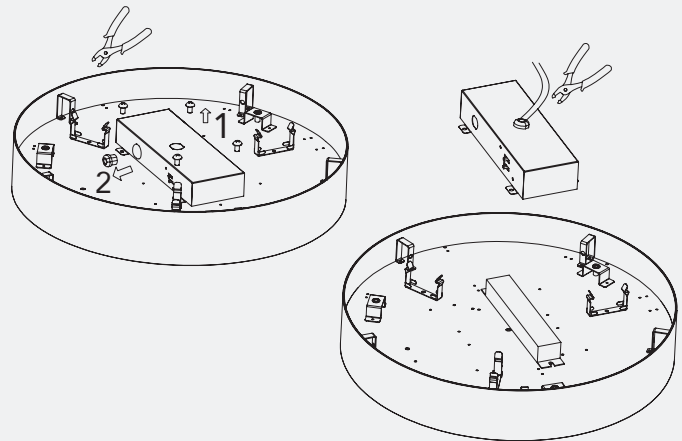

E
L'installation est terminée.

Montage – Installation

Suspendu | Tige/pôle

A

Assemblez la tige/le pôle.

1. Tournez la tige dans le sens antihoraire pour raccorder les sections de la tige suspendue.

2. L'assemblage de la tige suspendue est terminé.

C

Fixez la tige suspendue à la base et à la canopée à l'aide des écrous.

B

Assemblez la base de la tige/du pôle.

D

Retirez les vis du boîtier du pilote et enlevez le serre-câble.

E

Fixez le serre-câble sur le dessus du boîtier du pilote.

Montage – Installation

Suspendu | Tige/pôle – Suite

F

Fixez l'assemblage de la tige suspendue au luminaire à l'aide des vis.

H

Comme illustré, utilisez des vis pour fixer le support de plafond à la boîte de jonction et au plafond, selon les besoins.