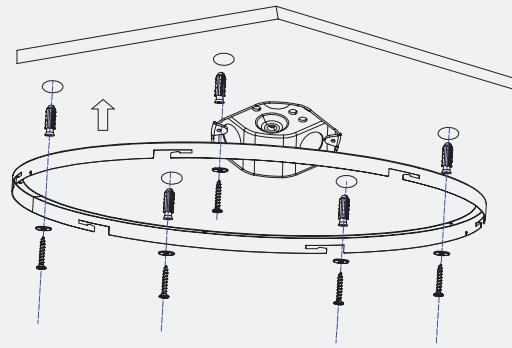

Caractéristiques du produit

- DLC en attente
- 18/24/36 po : suspendu (câble), sur tige (pendant) ou montage en surface
- Câble de suspension ajustable de 10 pi
- Construction extérieure en aluminium extrudé
- Lentille prismatique en polycarbonate givré conçue pour réduire l'éblouissement
- Longueur de cordon : 10 pi
- Les pièces peintes blanches ou noires reçoivent un traitement au phosphate en cinq étapes et une finition à l'émail réfléchissant cuit au four
- Couleurs sur mesure offertes
- Module d'éclairage indirect (uplight) offert
- Protection contre les surtensions : 10 kV
- Homologué pour emplacements humides
- Température de fonctionnement : -4 °F à 104 °F (-20 °C à 40 °C)
- Durée de vie nominale L70 > 50 000 h
- Garantie limitée de 10 ans

I

Effectuez les raccordements électriques, puis fixez le luminaire au support de plafond à l'aide des vis latérales.

J

L'installation est terminée.

Installation

Montage en surface

A

Marquez les emplacements de perçage au plafond selon la position des trous du cadre de montage en surface, puis percez les trous correspondants.

D18 po
D24 po

D36 po

B

Installez le cadre de montage en surface à l'aide des vis fournies.

C

Assurez-vous que le câble de sécurité est solidement fixé, puis tournez le luminaire dans le sens antihoraire pour l'enclencher dans le cadre de montage en surface.