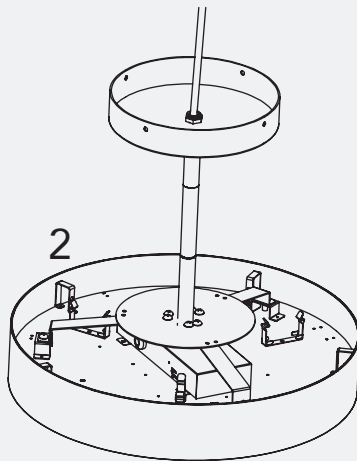

E
L'installation est terminée.

Montage – Installation

Suspendu | Tige/pôle

A

Assemblez la tige/le pôle.

1. Tournez la tige dans le sens antihoraire pour raccorder les sections de la tige suspendue.

2. L'assemblage de la tige suspendue est terminé.

C

Fixez la tige suspendue à la base et à la canopée à l'aide des écrous.

B

Assemblez la base de la tige/du pôle.

D

Retirez les vis du boîtier du pilote et enlevez le serre-câble.

E

Fixez le serre-câble sur le dessus du boîtier du pilote.

Montage – Installation

Suspendu | Tige/pôle – Suite

F

Fixez l'assemblage de la tige suspendue au luminaire à l'aide des vis.

H

Comme illustré, utilisez des vis pour fixer le support de plafond à la boîte de jonction et au plafond, selon les besoins.