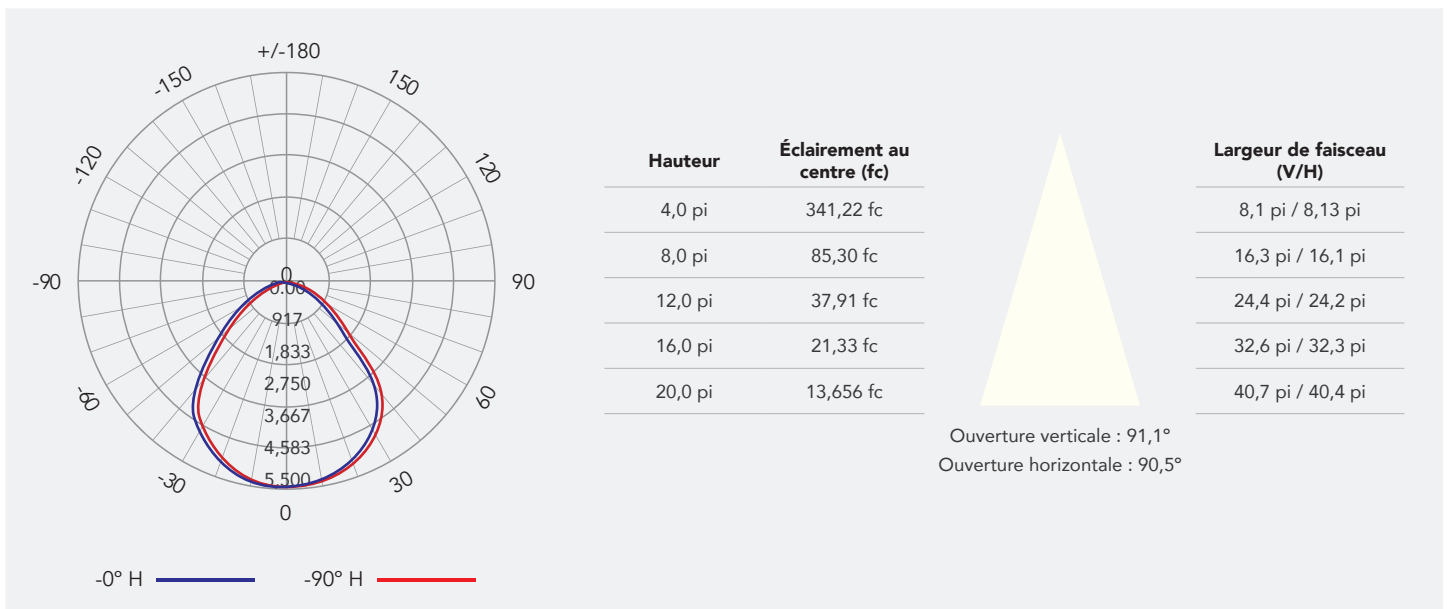

Evoke 24 po Blanc (100 W, 4000 K)