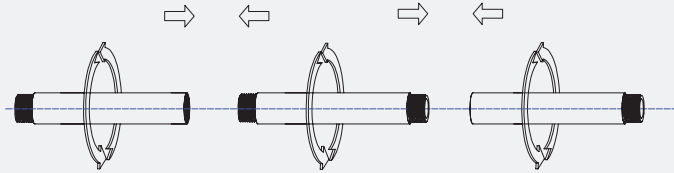

Caractéristiques du produit

- DLC en attente
- 18/24/36 po : suspendu (câble), sur tige (pendant) ou montage en surface
- Câble de suspension ajustable de 10 pi
- Construction extérieure en aluminium extrudé
- Lentille prismatique en polycarbonate givré conçue pour réduire l'éblouissement
- Longueur de cordon : 10 pi
- Les pièces peintes blanches ou noires reçoivent un traitement au phosphate en cinq étapes et une finition à l'émail réfléchissant cuit au four
- Couleurs sur mesure offertes
- Module d'éclairage indirect (uplight) offert
- Protection contre les surtensions : 10 kV
- Homologué pour emplacements humides
- Température de fonctionnement : -4 °F à 104 °F (-20 °C à 40 °C)
- Durée de vie nominale L70 > 50 000 h
- Garantie limitée de 10 ans

Montage – Installation

Suspendu | Câble de suspension aérien – Suite

C
Desserrez d'abord le tendeur de câble, appuyez pour ajuster la longueur du câble de suspension, puis resserrez le tendeur.

D
Effectuez les raccordements électriques, puis ajustez la longueur du câble d'alimentation et fixez correctement le serre-câble. Fixez la canopée aux supports de plafond à l'aide des vis latérales.

E
L'installation est terminée.

Montage – Installation

Suspendu | Tige/pôle

A

Assemblez la tige/le pôle.

1. Tournez la tige dans le sens antihoraire pour raccorder les sections de la tige suspendue.

2. L'assemblage de la tige suspendue est terminé.

C

Fixez la tige suspendue à la base et à la canopée à l'aide des écrous.

B

Assemblez la base de la tige/du pôle.

D

Retirez les vis du boîtier du pilote et enlevez le serre-câble.

E

Fixez le serre-câble sur le dessus du boîtier du pilote.