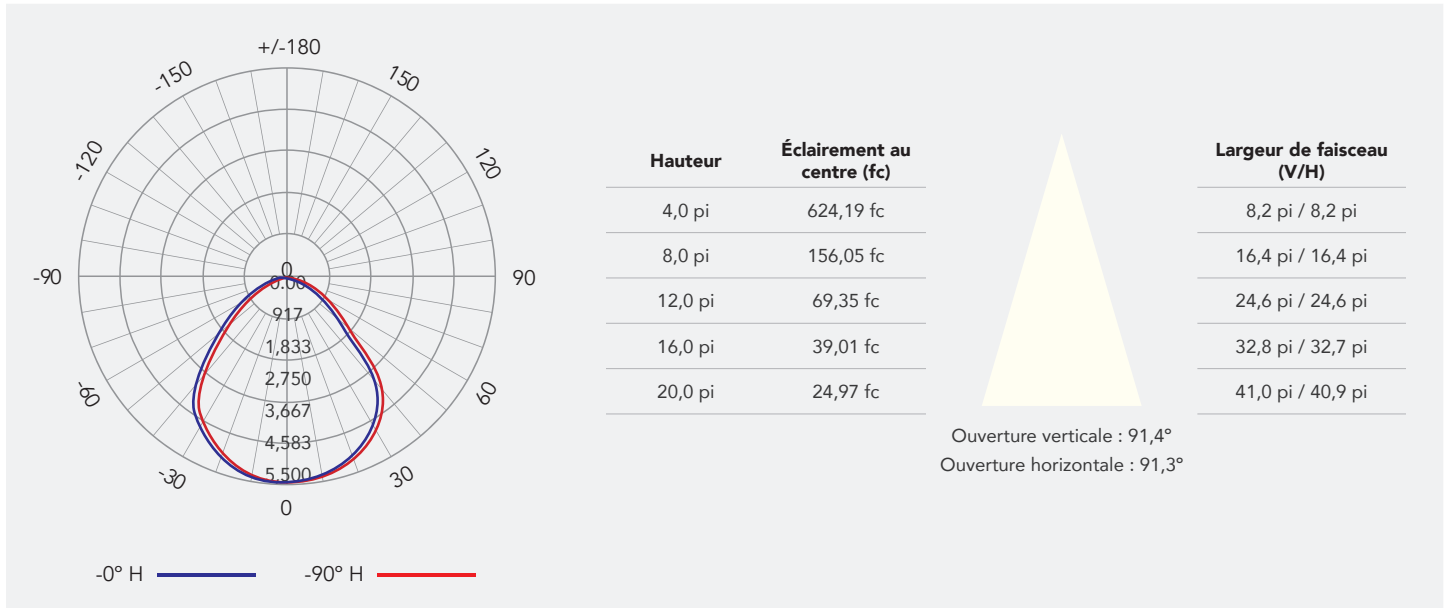

Evoke 36 po Blanc (175 W, 4000 K)

Certification DLC

No de modèle	Application	DLC Standard	DLC Premium
RENO-EVOKE-18-DV-MW-MCCT-WH	Luminaire basse baie pour bâtiments commerciaux et industriels	En attente	-
RENO-EVOKE-18-DV-MW-MCCT-BK	Luminaire basse baie pour bâtiments commerciaux et industriels	En attente	-
RENO-EVOKE-24-DV-MW-MCCT-WH	Luminaire basse baie pour bâtiments commerciaux et industriels	En attente	-
RENO-EVOKE-24-DV-MW-MCCT-BK	Luminaire basse baie pour bâtiments commerciaux et industriels	En attente	-
RENO-EVOKE-36-DV-MW-MCCT-WH	Luminaire basse baie pour bâtiments commerciaux et industriels	En attente	-
RENO-EVOKE-36-DV-MW-MCCT-BK	Luminaire basse baie pour bâtiments commerciaux et industriels	En attente	-