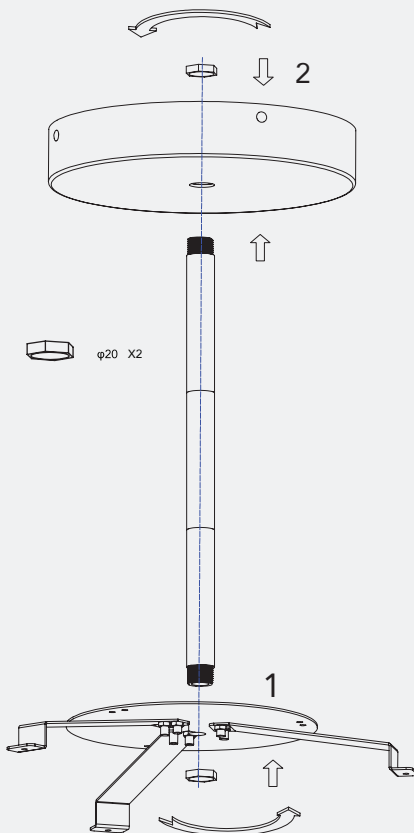

Dimensions

Evoke 18 po, 24 po, 36 po

	Evoke 18 po	Evoke 24 po	Evoke 36 po
A – Dimension/Diamètre	17,72 po 450 mm	23,62 po 600 mm	35,43 po 900 mm
B – Hauteur	3,15 po 80 mm	3,15 po 80 mm	3,15 po 80 mm
Canopée (largeur)	5,12 po 130 mm	5,12 po 130 mm	8,66 po 220 mm
Longueur du câble	120 po 3 048 mm (ajustable)	120 po 3 048 mm (ajustable)	120 po 3 048 mm (ajustable)
Montage suspendu (tige/pôle)	3,0 pi 1,0 m	3,0 pi 1,0 m	3,0 pi 1,0 m
Poids	13,22 lb 6,0 kg	16,09 lb 7,3 kg	19,84 lb 9,0 kg

Montage – Installation

Suspendu | Câble de suspension aérien – Suite

C
Desserrez d'abord le tendeur de câble, appuyez pour ajuster la longueur du câble de suspension, puis resserrez le tendeur.

D
Effectuez les raccordements électriques, puis ajustez la longueur du câble d'alimentation et fixez correctement le serre-câble. Fixez la canopée aux supports de plafond à l'aide des vis latérales.

E
L'installation est terminée.

Montage – Installation

Suspendu | Tige/pôle

A

Assemblez la tige/le pôle.

1. Tournez la tige dans le sens antihoraire pour raccorder les sections de la tige suspendue.

2. L'assemblage de la tige suspendue est terminé.

C

Fixez la tige suspendue à la base et à la canopée à l'aide des écrous.

B

Assemblez la base de la tige/du pôle.

D

Retirez les vis du boîtier du pilote et enlevez le serre-câble.

E

Fixez le serre-câble sur le dessus du boîtier du pilote.