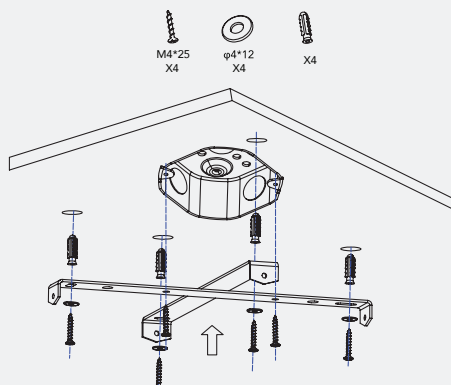

Caractéristiques du produit

- DLC en attente
- 18/24/36 po : suspendu (câble), sur tige (pendant) ou montage en surface
- Câble de suspension ajustable de 10 pi
- Construction extérieure en aluminium extrudé
- Lentille prismatique en polycarbonate givré conçue pour réduire l'éblouissement
- Longueur de cordon : 10 pi
- Les pièces peintes blanches ou noires reçoivent un traitement au phosphate en cinq étapes et une finition à l'émail réfléchissant cuit au four
- Couleurs sur mesure offertes
- Module d'éclairage indirect (uplight) offert
- Protection contre les surtensions : 10 kV
- Homologué pour emplacements humides
- Température de fonctionnement : -4 °F à 104 °F (-20 °C à 40 °C)
- Durée de vie nominale L70 > 50 000 h
- Garantie limitée de 10 ans

C

Fixez la tige suspendue à la base et à la canopée à l'aide des écrous.

B

Assemblez la base de la tige/du pôle.

D

Retirez les vis du boîtier du pilote et enlevez le serre-câble.

E

Fixez le serre-câble sur le dessus du boîtier du pilote.

Montage – Installation

Suspendu | Tige/pôle – Suite

F

Fixez l'assemblage de la tige suspendue au luminaire à l'aide des vis.

H

Comme illustré, utilisez des vis pour fixer le support de plafond à la boîte de jonction et au plafond, selon les besoins.

G

Percez des trous au plafond pour l'installation du support de plafond; le support de plafond des modèles 18/24/36 po nécessite 4 trous. Référez-vous au tableau A, L3 (p. 9) pour la distance entre les trous.