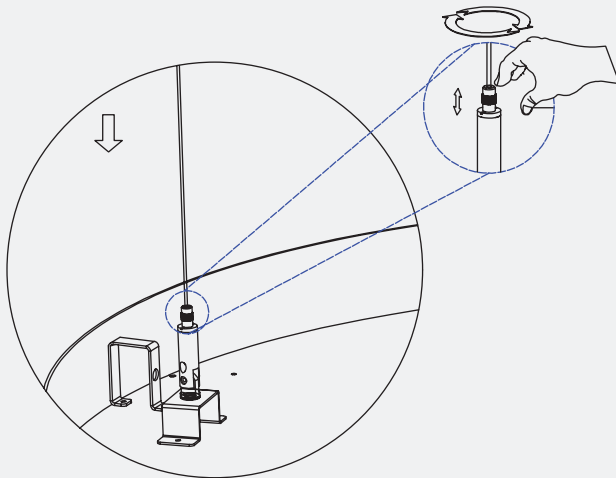

Montage – Installation

Suspendu | Câble de suspension aérien

Tableau A			
	Evoke 18 po	Evoke 24 po	Evoke 36
L	Ø17,72 po 450 mm	Ø23,62 po 600 mm	Ø35,42 po 900 mm
L1	Ø8,66 po Ø220 mm		
L2	7,38 po 187,5 mm		
L3	1,76 po 70 mm		

A

Percez des trous au plafond pour l'installation du support de plafond.

Le support de plafond des modèles 18/24/36 nécessite 2 trous. Référez-vous au tableau A, L2 pour la distance entre les trous.

B

Comme illustré, utilisez des vis pour fixer le support de plafond à la boîte de jonction et au plafond, selon les besoins.

Montage – Installation

Suspendu | Câble de suspension aérien – Suite

C
Desserrez d'abord le tendeur de câble, appuyez pour ajuster la longueur du câble de suspension, puis resserrez le tendeur.

D
Effectuez les raccordements électriques, puis ajustez la longueur du câble d'alimentation et fixez correctement le serre-câble. Fixez la canopée aux supports de plafond à l'aide des vis latérales.

E
L'installation est terminée.

Montage – Installation

Suspendu | Tige/pôle

A

Assemblez la tige/le pôle.

1. Tournez la tige dans le sens antihoraire pour raccorder les sections de la tige suspendue.

2. L'assemblage de la tige suspendue est terminé.