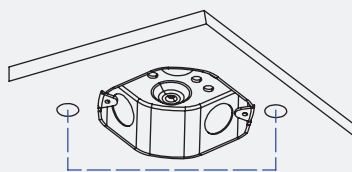

Montage – Installation

Suspendu | Câble de suspension aérien

Tableau A			
	Evoke 18 po	Evoke 24 po	Evoke 36
L	Ø17,72 po 450 mm	Ø23,62 po 600 mm	Ø35,42 po 900 mm
L1	Ø8,66 po Ø220 mm		
L2	7,38 po 187,5 mm		
L3	1,76 po 70 mm		