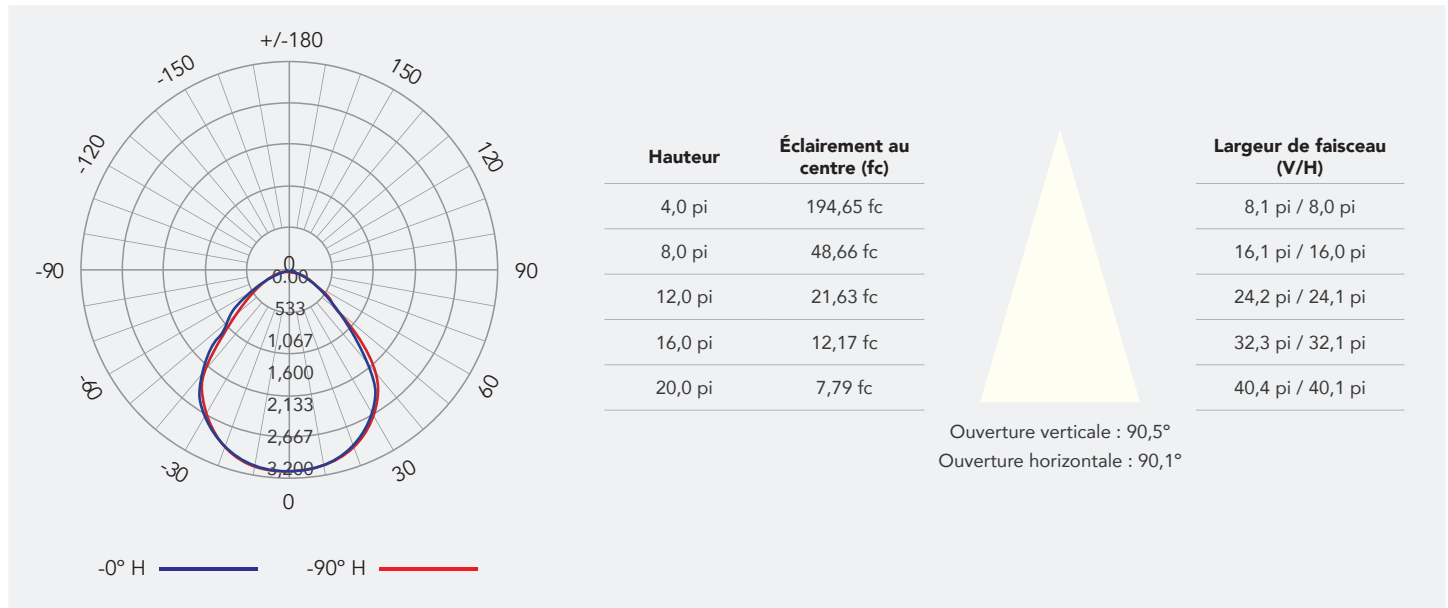

Photométrie

Evoke 18 po Blanc (60 W, 4000 K)