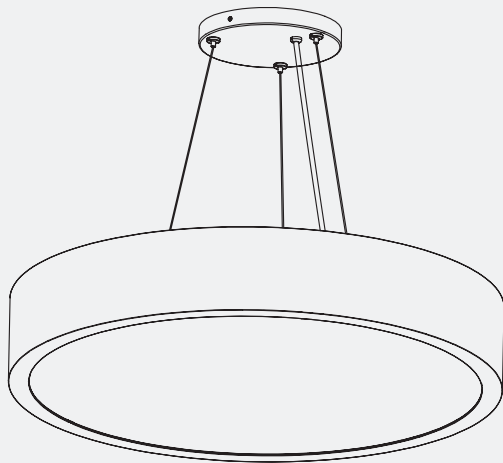

Montage – Installation

Suspendu | Câble de suspension aérien – Suite

C
Desserrez d'abord le tendeur de câble, appuyez pour ajuster la longueur du câble de suspension, puis resserrez le tendeur.

D
Effectuez les raccordements électriques, puis ajustez la longueur du câble d'alimentation et fixez correctement le serre-câble. Fixez la canopée aux supports de plafond à l'aide des vis latérales.

E
L'installation est terminée.

Montage – Installation

Suspendu | Tige/pôle

A

Assemblez la tige/le pôle.

1. Tournez la tige dans le sens antihoraire pour raccorder les sections de la tige suspendue.

2. L'assemblage de la tige suspendue est terminé.