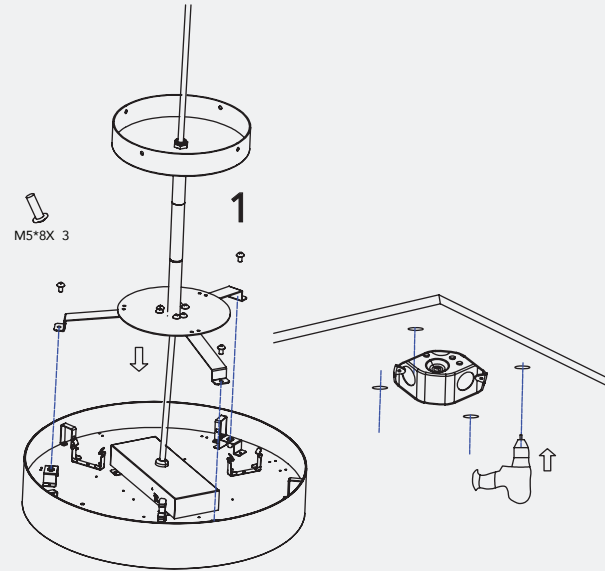

E
L'installation est terminée.

Montage – Installation

Suspendu | Tige/pôle

A

Assemblez la tige/le pôle.

1. Tournez la tige dans le sens antihoraire pour raccorder les sections de la tige suspendue.

2. L'assemblage de la tige suspendue est terminé.

C

Fixez la tige suspendue à la base et à la canopée à l'aide des écrous.

B

Assemblez la base de la tige/du pôle.

D

Retirez les vis du boîtier du pilote et enlevez le serre-câble.

E

Fixez le serre-câble sur le dessus du boîtier du pilote.

Montage – Installation

Suspendu | Tige/pôle – Suite

F

Fixez l'assemblage de la tige suspendue au luminaire à l'aide des vis.

H

Comme illustré, utilisez des vis pour fixer le support de plafond à la boîte de jonction et au plafond, selon les besoins.

G

Percez des trous au plafond pour l'installation du support de plafond; le support de plafond des modèles 18/24/36 po nécessite 4 trous. Référez-vous au tableau A, L3 (p. 9) pour la distance entre les trous.