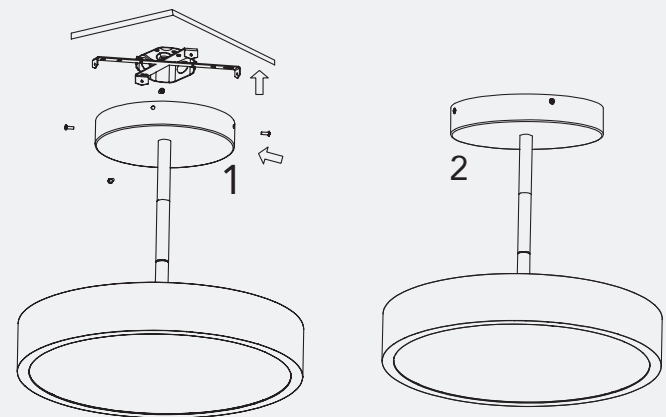

J

L'installation est terminée.