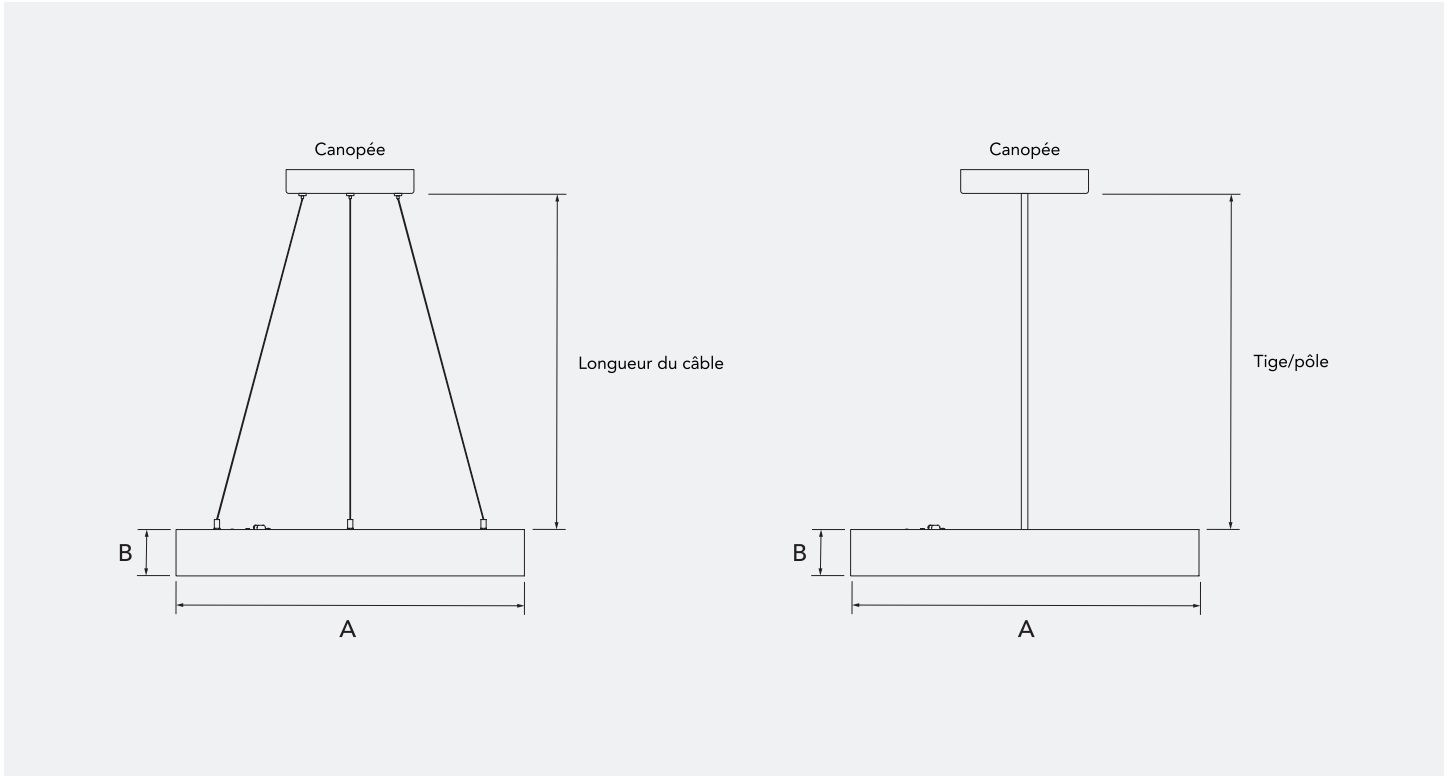

Photométrie

Evoke 18 po Blanc (60 W, 4000 K)

Evoke 24 po Blanc (100 W, 4000 K)

Evoke 36 po Blanc (175 W, 4000 K)

Certification DLC

No de modèle	Application	DLC Standard	DLC Premium
RENO-EVOKE-18-DV-MW-MCCT-WH	Luminaire basse baie pour bâtiments commerciaux et industriels	En attente	-
RENO-EVOKE-18-DV-MW-MCCT-BK	Luminaire basse baie pour bâtiments commerciaux et industriels	En attente	-
RENO-EVOKE-24-DV-MW-MCCT-WH	Luminaire basse baie pour bâtiments commerciaux et industriels	En attente	-
RENO-EVOKE-24-DV-MW-MCCT-BK	Luminaire basse baie pour bâtiments commerciaux et industriels	En attente	-
RENO-EVOKE-36-DV-MW-MCCT-WH	Luminaire basse baie pour bâtiments commerciaux et industriels	En attente	-
RENO-EVOKE-36-DV-MW-MCCT-BK	Luminaire basse baie pour bâtiments commerciaux et industriels	En attente	-

Dimensions

Evoke 18 po, 24 po, 36 po

	Evoke 18 po	Evoke 24 po	Evoke 36 po
A – Dimension/Diamètre	17,72 po 450 mm	23,62 po 600 mm	35,43 po 900 mm
B – Hauteur	3,15 po 80 mm	3,15 po 80 mm	3,15 po 80 mm
Canopée (largeur)	5,12 po 130 mm	5,12 po 130 mm	8,66 po 220 mm
Longueur du câble	120 po 3 048 mm (ajustable)	120 po 3 048 mm (ajustable)	120 po 3 048 mm (ajustable)
Montage suspendu (tige/pôle)	3,0 pi 1,0 m	3,0 pi 1,0 m	3,0 pi 1,0 m
Poids	13,22 lb 6,0 kg	16,09 lb 7,3 kg	19,84 lb 9,0 kg