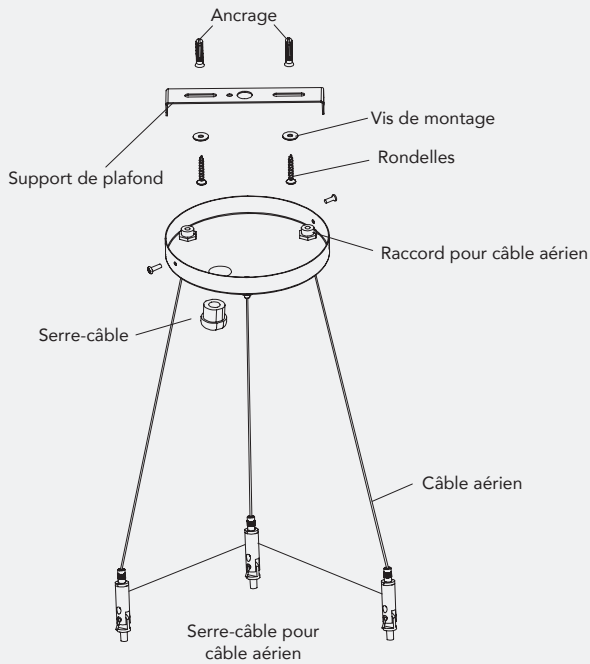

Caractéristiques du produit

- DLC en attente
- 18/24/36 po : suspendu (câble), sur tige (pendant) ou montage en surface
- Câble de suspension ajustable de 10 pi
- Construction extérieure en aluminium extrudé
- Lentille prismatique en polycarbonate givré conçue pour réduire l'éblouissement
- Longueur de cordon : 10 pi
- Les pièces peintes blanches ou noires reçoivent un traitement au phosphate en cinq étapes et une finition à l'émail réfléchissant cuit au four
- Couleurs sur mesure offertes
- Module d'éclairage indirect (uplight) offert
- Protection contre les surtensions : 10 kV
- Homologué pour emplacements humides
- Température de fonctionnement : -4 °F à 104 °F (-20 °C à 40 °C)
- Durée de vie nominale L70 > 50 000 h
- Garantie limitée de 10 ans

**Kit de montage suspendu
BL - 3 pi**
R39567
RENO-EVOKE-PMK-WH

**Kit de montage suspendu
NOIR - 3 pi**
R39568
RENO-EVOKE-PMK-BK

Order #	Model #	Description
R39564	RENO-EVOKE-18-SMK	Kit de montage en surface – 18 po
R39565	RENO-EVOKE-24-SMK	Kit de montage en surface – 24 po
R39566	RENO-EVOKE-36-SMK	Kit de montage en surface – 36 po
R39567	RENO-EVOKE-PMK-WH	Kit de montage suspendu 1 m (3 pi) Fini blanc (raccordable jusqu'à 2 ensembles pour une plus grande longueur)
R39568	RENO-EVOKE-PMK-BK	Kit de montage suspendu 1 m (3 pi) Fini noir (raccordable jusqu'à 2 ensembles pour une plus grande longueur)

Montage – Installation

Suspendu | Câble de suspension aérien

Tableau A			
	Evoke 18 po	Evoke 24 po	Evoke 36
L	Ø17,72 po 450 mm	Ø23,62 po 600 mm	Ø35,42 po 900 mm
L1	Ø8,66 po Ø220 mm		
L2	7,38 po 187,5 mm		
L3	1,76 po 70 mm		