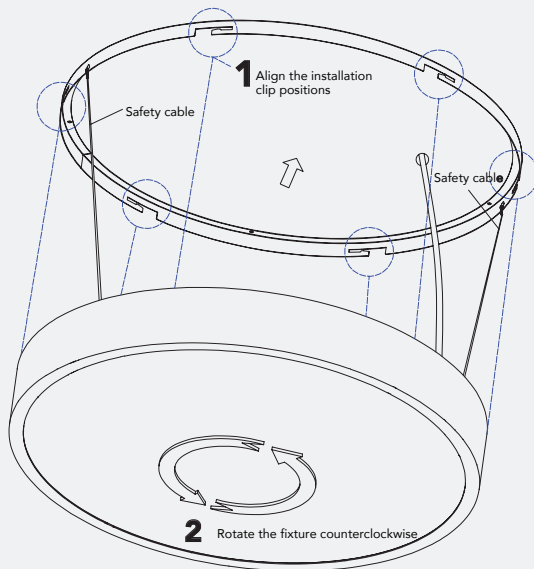

I

Effectuez les raccordements électriques, puis fixez le luminaire au support de plafond à l'aide des vis latérales.

J

L'installation est terminée.

Installation

Montage en surface

A

Marquez les emplacements de perçage au plafond selon la position des trous du cadre de montage en surface, puis percez les trous correspondants.

D18 po
D24 po

D36 po

B

Installez le cadre de montage en surface à l'aide des vis fournies.

C

Assurez-vous que le câble de sécurité est solidement fixé, puis tournez le luminaire dans le sens antihoraire pour l'enclencher dans le cadre de montage en surface.