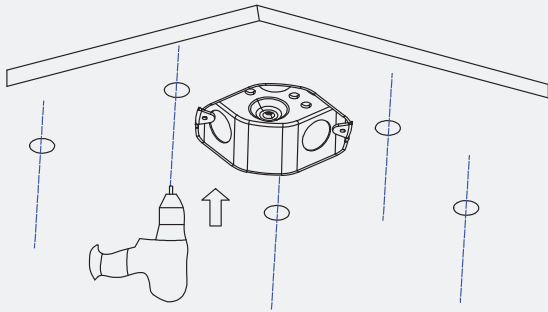

Caractéristiques du produit

- DLC en attente
- 18/24/36 po : suspendu (câble), sur tige (pendant) ou montage en surface
- Câble de suspension ajustable de 10 pi
- Construction extérieure en aluminium extrudé
- Lentille prismatique en polycarbonate givré conçue pour réduire l'éblouissement
- Longueur de cordon : 10 pi
- Les pièces peintes blanches ou noires reçoivent un traitement au phosphate en cinq étapes et une finition à l'émail réfléchissant cuit au four
- Couleurs sur mesure offertes
- Module d'éclairage indirect (uplight) offert
- Protection contre les surtensions : 10 kV
- Homologué pour emplacements humides
- Température de fonctionnement : -4 °F à 104 °F (-20 °C à 40 °C)
- Durée de vie nominale L70 > 50 000 h
- Garantie limitée de 10 ans

I

Effectuez les raccordements électriques, puis fixez le luminaire au support de plafond à l'aide des vis latérales.

J

L'installation est terminée.

Installation

Montage en surface

A

Marquez les emplacements de perçage au plafond selon la position des trous du cadre de montage en surface, puis percez les trous correspondants.

D18 po
D24 po

D36 po

B

Installez le cadre de montage en surface à l'aide des vis fournies.

C

Assurez-vous que le câble de sécurité est solidement fixé, puis tournez le luminaire dans le sens antihoraire pour l'enclencher dans le cadre de montage en surface.