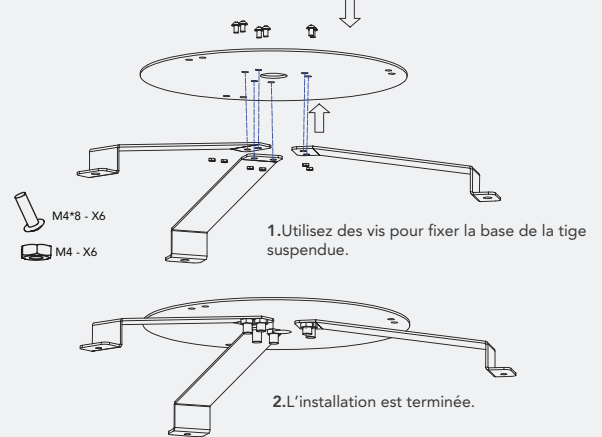

Montage – Installation

Suspendu | Câble de suspension aérien – Suite

C
Desserrez d'abord le tendeur de câble, appuyez pour ajuster la longueur du câble de suspension, puis resserrez le tendeur.

D
Effectuez les raccordements électriques, puis ajustez la longueur du câble d'alimentation et fixez correctement le serre-câble. Fixez la canopée aux supports de plafond à l'aide des vis latérales.

E
L'installation est terminée.

Montage – Installation

Suspendu | Tige/pôle

A

Assemblez la tige/le pôle.

1. Tournez la tige dans le sens antihoraire pour raccorder les sections de la tige suspendue.

2. L'assemblage de la tige suspendue est terminé.

C

Fixez la tige suspendue à la base et à la canopée à l'aide des écrous.

B

Assemblez la base de la tige/du pôle.

D

Retirez les vis du boîtier du pilote et enlevez le serre-câble.

E

Fixez le serre-câble sur le dessus du boîtier du pilote.