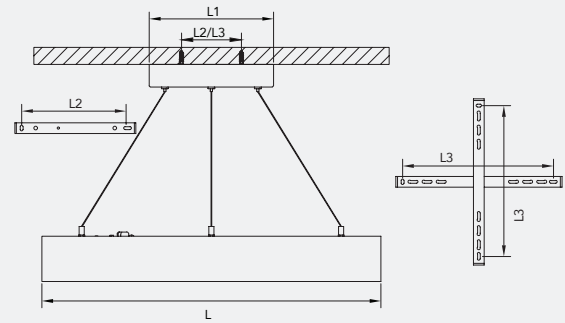

Montage – Installation

Suspendu | Câble de suspension aérien

Tableau A			
	Evoke 18 po	Evoke 24 po	Evoke 36
L	Ø17,72 po 450 mm	Ø23,62 po 600 mm	Ø35,42 po 900 mm
L1	Ø8,66 po Ø220 mm		
L2	7,38 po 187,5 mm		
L3	1,76 po 70 mm		