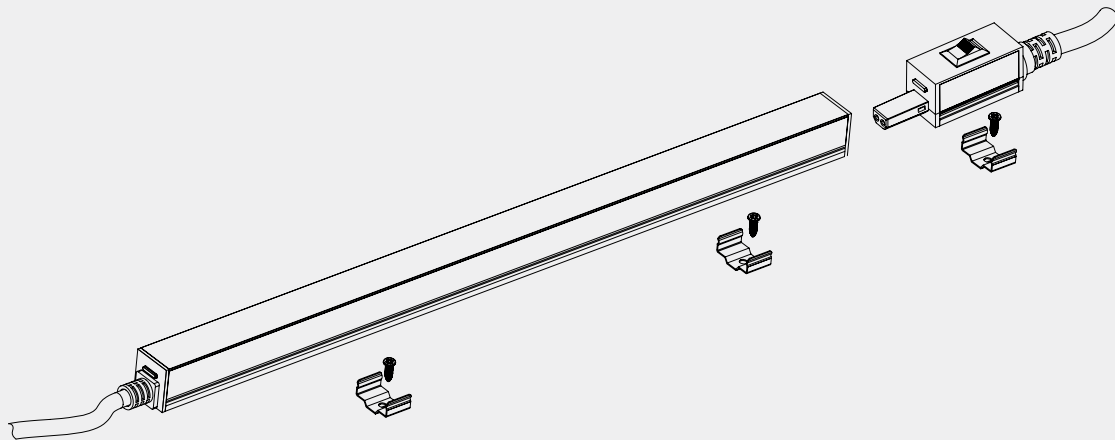

Montage

En surface | Encastré

Aperçu de l'assemblage (avec interrupteur marche/arrêt intégré)