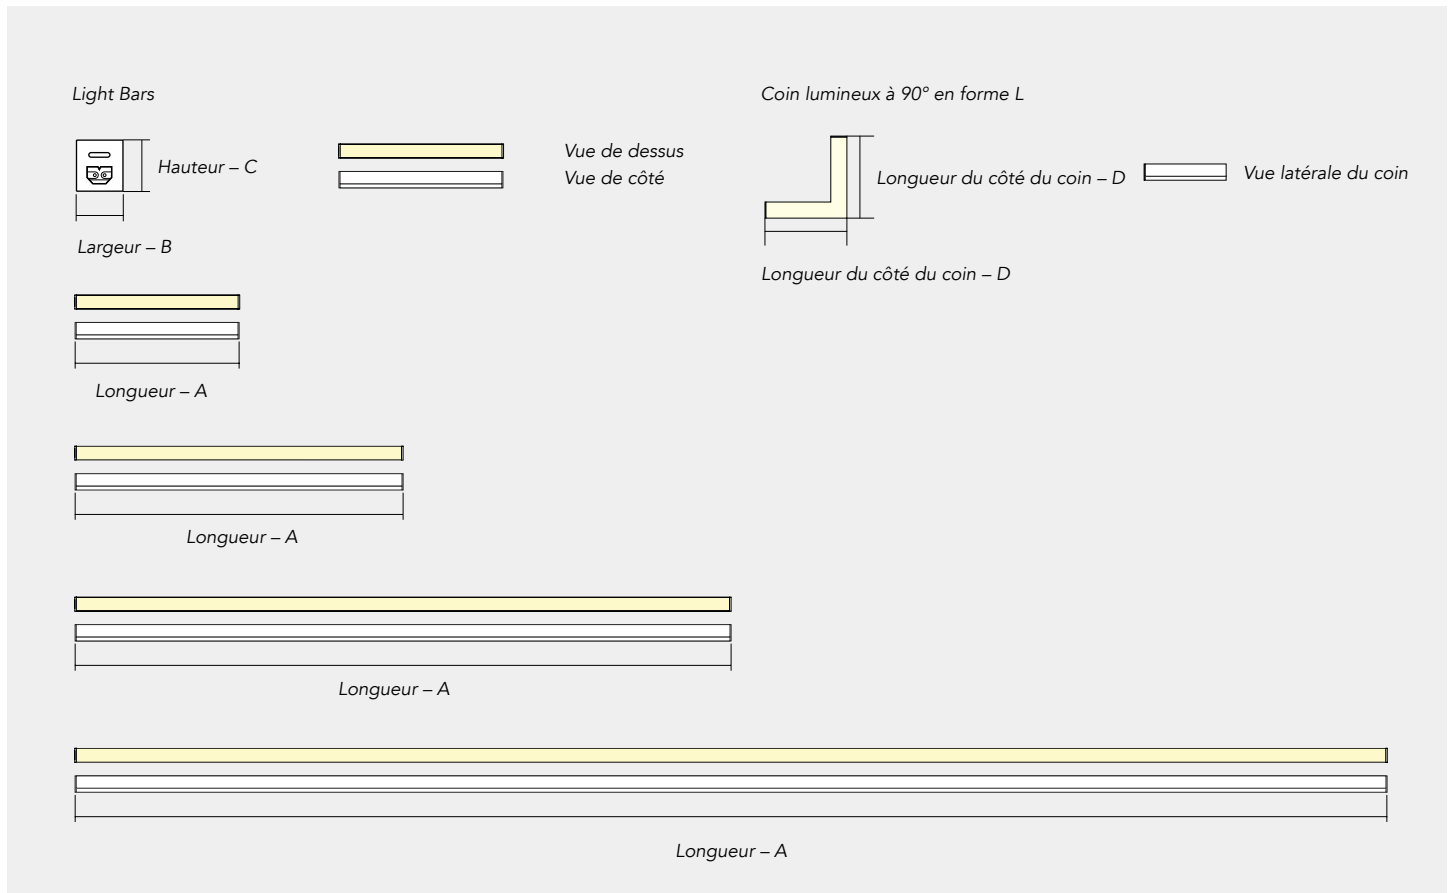

## Specifications

N° de commande	N° de modèle	Format	Type	Description / Produit
<b>R39006</b>	RENO-NX-HL-I	I	Connecteur	Connecteur continu en forme de I
<b>R39007</b>	RENO-NX-HL-LL	L	Connecteur	Connecteur d'angle en forme de L (gauche)
<b>R39008</b>	RENO-NX-HL-LR	L	Connecteur	Connecteur d'angle en forme de L (droite)
<b>R39010</b>	RENO-NX-HL-30K-LL	Forme L à 90°	Connecteur éclairé	Connecteur d'angle lumineux à 90° en forme de L, 3000 K (gauche)
<b>R39011</b>	RENO-NX-HL-30K-LR	Forme L à 90°	Connecteur éclairé	Connecteur d'angle lumineux à 90° en forme de L, 3000 K (droite)
<b>R39012</b>	RENO-NX-HL-35K-LL	Forme L à 90°	Connecteur éclairé	Connecteur d'angle lumineux à 90° en forme de L, 3500 K (gauche)
<b>R39013</b>	RENO-NX-HL-35K-LR	Forme L à 90°	Connecteur éclairé	Connecteur d'angle lumineux à 90° en forme de L, 3500 K (droite)
<b>R39014</b>	RENO-NX-HL-40K-LL	Forme L à 90°	Connecteur éclairé	Connecteur d'angle lumineux à 90° en forme de L, 4000 K (gauche)
<b>R39015</b>	RENO-NX-HL-40K-LR	Forme L à 90°	Connecteur éclairé	Connecteur d'angle lumineux à 90° en forme de L, 4000 K (droite)
<b>R39016</b>	RENO-NX-HL-50K-LL	Forme L à 90°	Connecteur éclairé	Connecteur d'angle lumineux à 90° en forme de L, 5000 K (gauche)
<b>R39017</b>	RENO-NX-HL-50K-LR	Forme L à 90°	Connecteur éclairé	Connecteur d'angle lumineux à 90° en forme de L, 5000 K (droite)

Attention – les connecteurs d'angle gauche et droit ne sont pas interchangeables.

## Dimensions

Light bars

	Nexus 6 po	Nexus 12 po	Nexus 24 po	Nexus 48 po
<b>Longueur - A</b>	6 po   152 mm	12 po   305 mm	24 po   610 mm	48 po   1,217 mm
<b>Largeur - B</b>	0.71 po   18 mm	0.71 po   18 mm	0.71 po   18 mm	0.71 po   18 mm
<b>Hauteur - C</b>	0.79 po   20 mm	0.79 po   20 mm	0.79 po   20 mm	0.79 po   20 mm