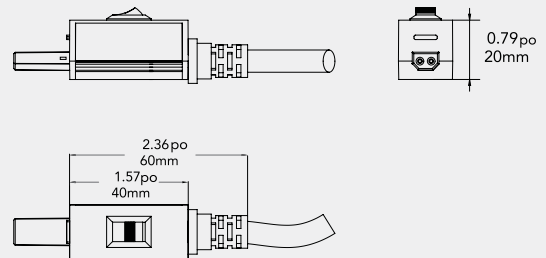

## Dimensions

Light bars

	Nexus 6 po	Nexus 12 po	Nexus 24 po	Nexus 48 po
<b>Longueur - A</b>	6 po   152 mm	12 po   305 mm	24 po   610 mm	48 po   1,217 mm
<b>Largeur - B</b>	0.71 po   18 mm	0.71 po   18 mm	0.71 po   18 mm	0.71 po   18 mm
<b>Hauteur - C</b>	0.79 po   20 mm	0.79 po   20 mm	0.79 po   20 mm	0.79 po   20 mm

Coin lumineux à 90° en forme L	
<b>Longueur du côté du coin - D</b>	3.4 po   86.5 mm

## Montage

En surface | Encastré

Aperçu de l'assemblage (avec interrupteur marche/arrêt intégré)

Supports de montage (2 inclus)

Interrupteur marche/arrêt en ligne

Montage en surface | Montage encastré

Espace requis et dimensions des rainures indiqués ci-dessus

## Configurations d'exemple

Exemples de configuration du bâtiment

Nexus 48 po

Nexus 24 po

Nexus 12 po

Nexus 6 po

Coin lumineux  
à 90° en forme  
de L – gauche

Coin lumineux  
à 90° en forme  
de L – droit