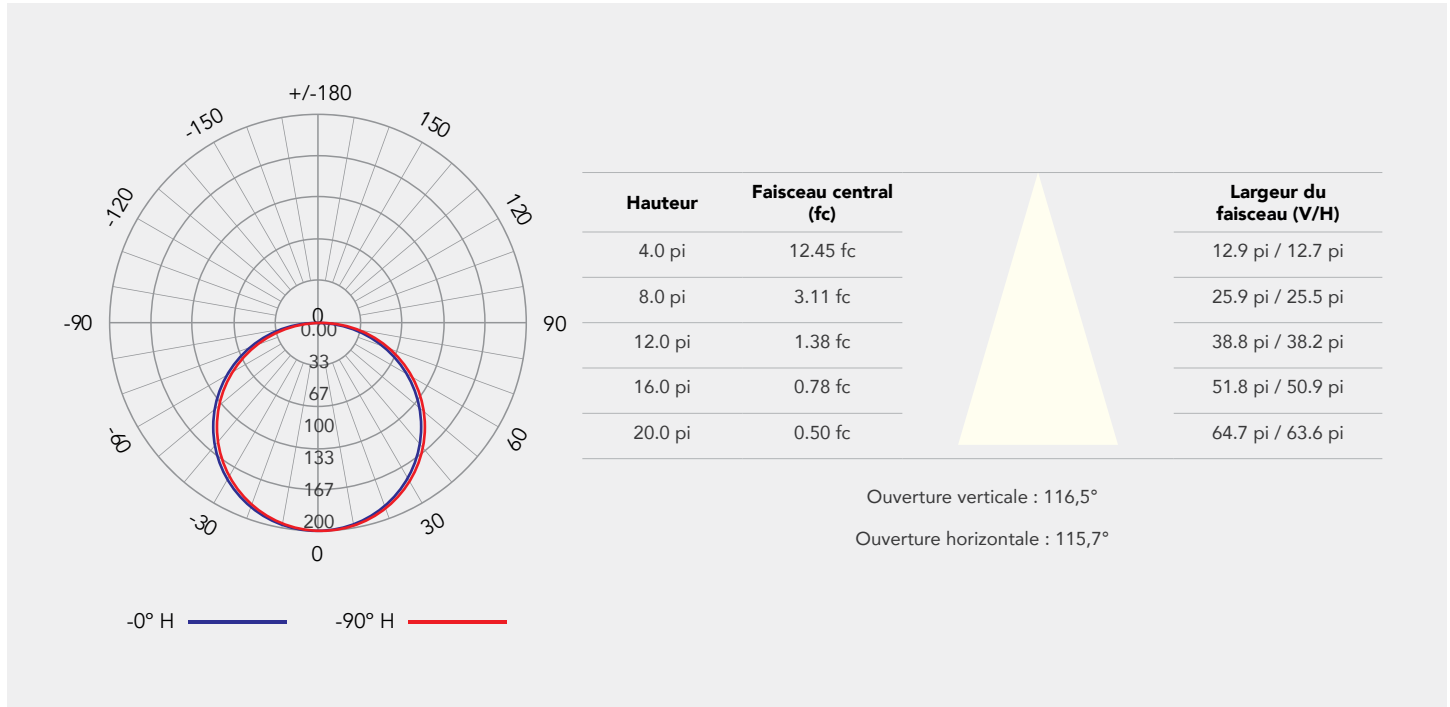

## Spécifications

<b>Tension</b>	120 V CA
<b>Puissance</b>	6 po : 2,4 W 12 po : 4,8 W 24 po : 9,6 W 48 po : 19,2 W
<b>TCC</b>	3 000 K, 3 500 K, 4 000 K, 5 000 K
<b>IRC</b>	90+
<b>Lumens</b>	133 à 1190 lm
<b>Angle de faisceau</b>	120°
<b>Montage</b>	Encastré En surface (2 supports inclus)
<b>Applications</b>	Armoires, commerces de détail, hôtellerie, étagères, escaliers et corridors
<b>Certifications</b>	ETL, RoHS, Title-24, JA8

## Photométrie

Nexus 6 po à 3 500 K

Nexus 12 po à 3 500 K

## Photométrie

Nexus 24 po à 3 500 K

Nexus 48 po à 3 500 K