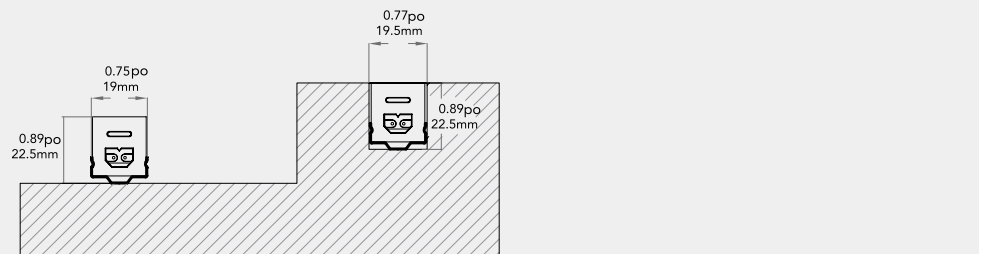

## Montage

En surface | Encastré

Aperçu de l'assemblage (avec interrupteur marche/arrêt intégré)

Supports de montage (2 inclus)

Interrupteur marche/arrêt en ligne

Montage en surface | Montage encastré

Espace requis et dimensions des rainures indiqués ci-dessus