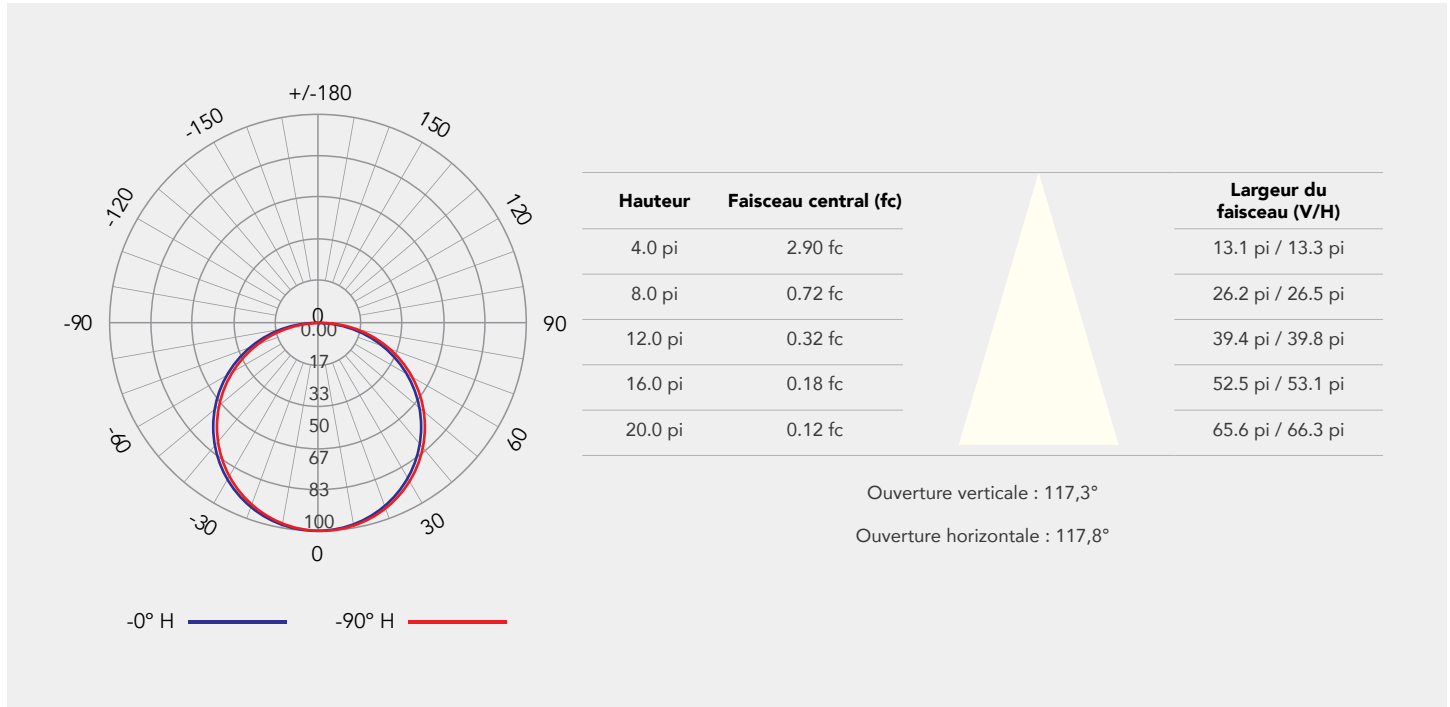

Photométrie

Nexus 6 po à 3 500 K