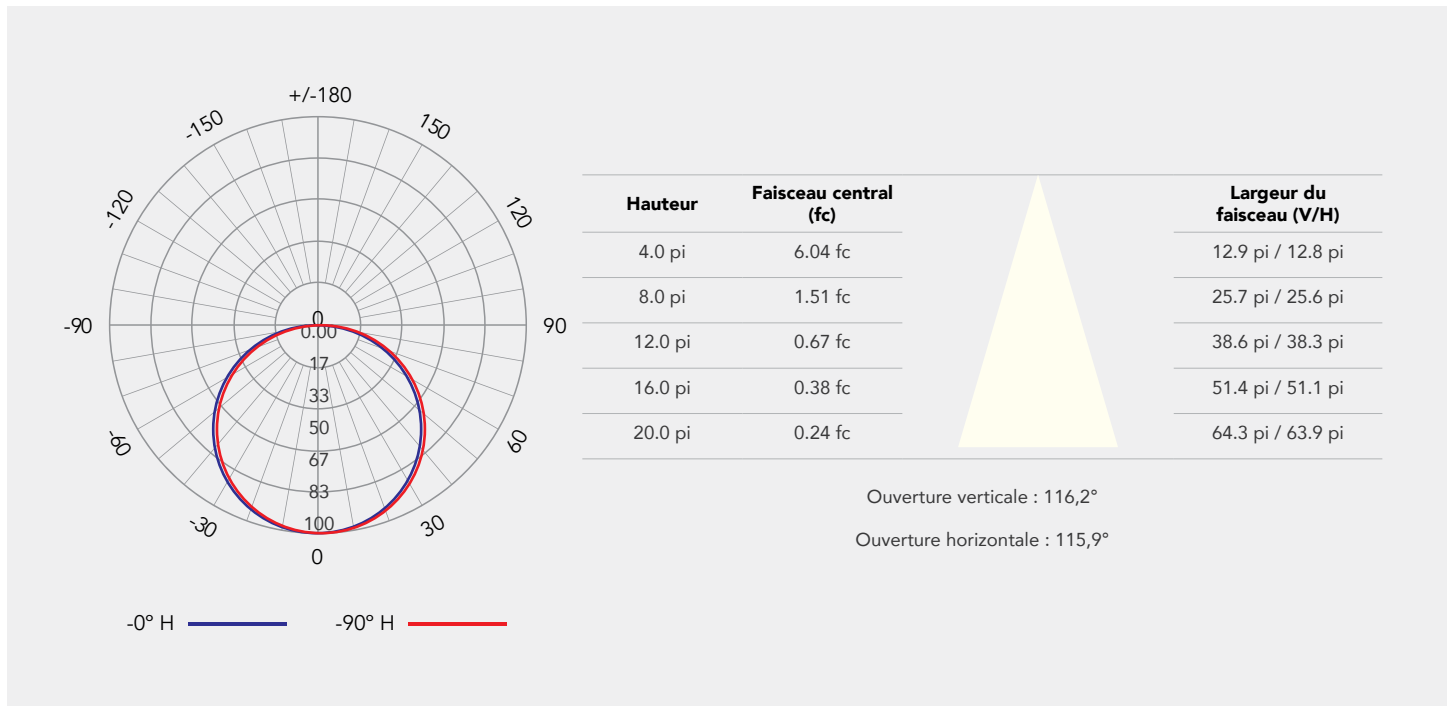

## Spécifications

<b>Tension</b>	120 V CA
<b>Puissance</b>	6 po : 2,4 W 12 po : 4,8 W 24 po : 9,6 W 48 po : 19,2 W
<b>TCC</b>	3 000 K, 3 500 K, 4 000 K, 5 000 K
<b>IRC</b>	90+
<b>Lumens</b>	133 à 1190 lm
<b>Angle de faisceau</b>	120°
<b>Montage</b>	Encastré En surface (2 supports inclus)
<b>Applications</b>	Armoires, commerces de détail, hôtellerie, étagères, escaliers et corridors
<b>Certifications</b>	ETL, RoHS, Title-24, JA8

## Specifications

N° de commande	N° de modèle	Format	Tension	Puissance	Lumens délivrés	Efficacité	TCC	Fini
<b>R33044</b>	RENO-NX-HL-6-30K-AC	6 po	120V	2.4W	133 lm	55,4 lm/W	3 000 K	Argent
<b>R33045</b>	RENO-NX-HL-6-35K-AC	6 po	120V	2.4W	133 lm	55,4 lm/W	3 500 K	Argent
<b>R33046</b>	RENO-NX-HL-6-40K-AC	6 po	120V	2.4W	140 lm	58,3 lm/W	4 000 K	Argent
<b>R33047</b>	RENO-NX-HL-6-50K-AC	6 po	120V	2.4W	140 lm	58,3 lm/W	5 000 K	Argent
<b>R33048</b>	RENO-NX-HL-12-30K-AC	12 po	120V	4.8W	280 lm	58,3 lm/W	3 000 K	Argent
<b>R33049</b>	RENO-NX-HL-12-35K-AC	12 po	120V	4.8W	280 lm	58,3 lm/W	3 500 K	Argent
<b>R33050</b>	RENO-NX-HL-12-40K-AC	12 po	120V	4.8W	300 lm	62,5 lm/W	4 000 K	Argent
<b>R33051</b>	RENO-NX-HL-12-50K-AC	12 po	120V	4.8W	300 lm	62,5 lm/W	5 000 K	Argent
<b>R33052</b>	RENO-NX-HL-24-30K-AC	24 po	120V	9.6W	570 lm	59,4 lm/W	3 000 K	Argent
<b>R33053</b>	RENO-NX-HL-24-35K-AC	24 po	120V	9.6W	570 lm	59,4 lm/W	3 500 K	Argent
<b>R33054</b>	RENO-NX-HL-24-40K-AC	24 po	120V	9.6W	600 lm	62,5 lm/W	4 000 K	Argent
<b>R33055</b>	RENO-NX-HL-24-50K-AC	24 po	120V	9.6W	600 lm	62,5 lm/W	5 000 K	Argent
<b>R33056</b>	RENO-NX-HL-48-30K-AC	48 po	120V	19.2W	1,130 lm	58,8 lm/W	3 000 K	Argent
<b>R33057</b>	RENO-NX-HL-48-35K-AC	48 po	120V	19.2W	1,130 lm	58,8 lm/W	3 500 K	Argent
<b>R33058</b>	RENO-NX-HL-48-40K-AC	48 po	120V	19.2W	1,190 lm	61,9 lm/W	4 000 K	Argent
<b>R33059</b>	RENO-NX-HL-48-50K-AC	48 po	120V	19.2W	1,190 lm	61,9 lm/W	5 000 K	Argent

## Photométrie

Nexus 6 po à 3 500 K

Nexus 12 po à 3 500 K