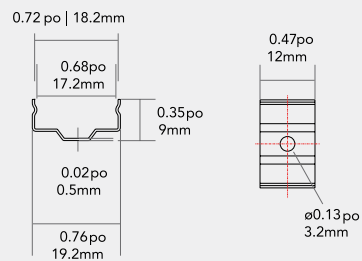

Supports de montage (2 inclus)