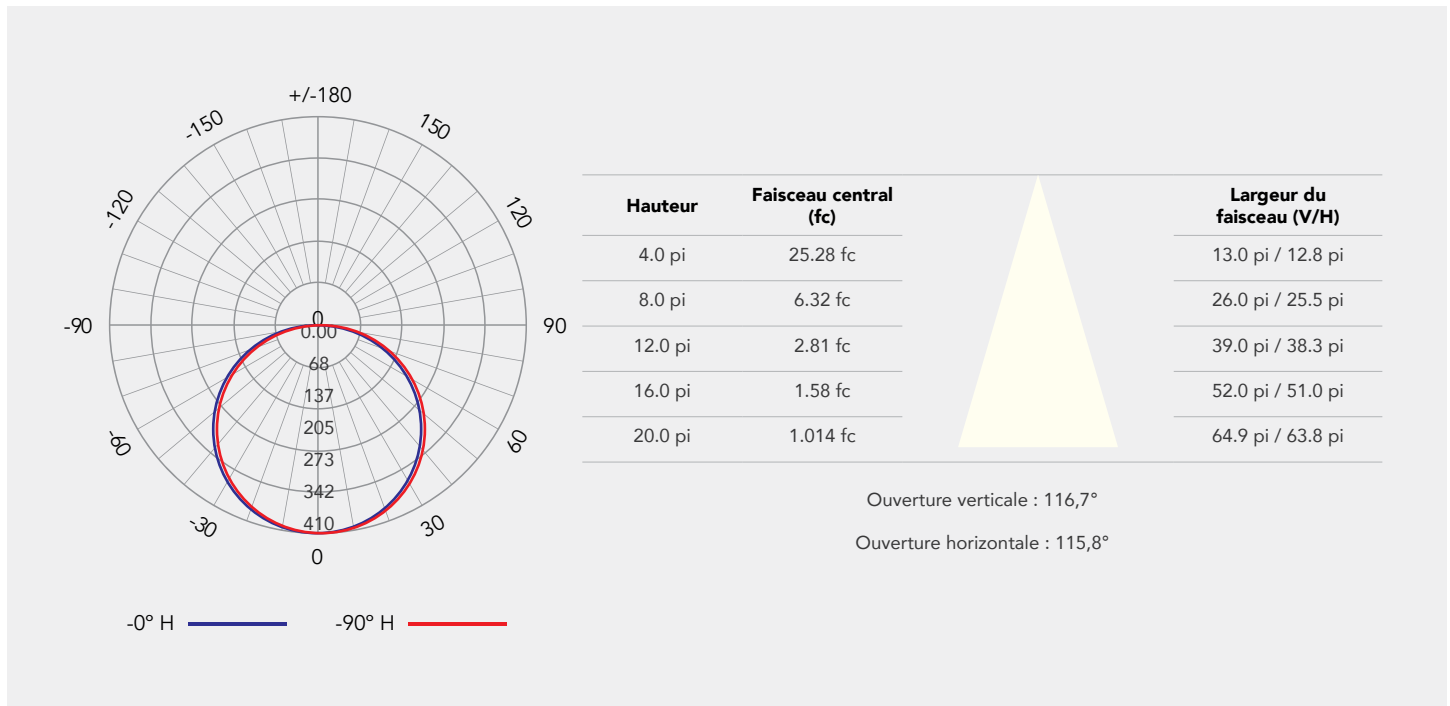

## Spécifications

<b>Tension</b>	120 V CA
<b>Puissance</b>	6 po : 2,4 W 12 po : 4,8 W 24 po : 9,6 W 48 po : 19,2 W
<b>TCC</b>	3 000 K, 3 500 K, 4 000 K, 5 000 K
<b>IRC</b>	90+
<b>Lumens</b>	133 à 1190 lm
<b>Angle de faisceau</b>	120°
<b>Montage</b>	Encastré En surface (2 supports inclus)
<b>Applications</b>	Armoires, commerces de détail, hôtellerie, étagères, escaliers et corridors
<b>Certifications</b>	ETL, RoHS, Title-24, JA8

## Photométrie

Nexus 6 po à 3 500 K

Nexus 12 po à 3 500 K

## Photométrie

Nexus 24 po à 3 500 K

Nexus 48 po à 3 500 K