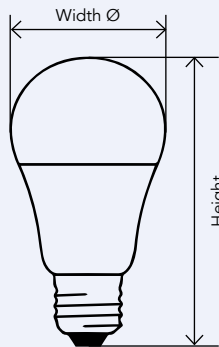

KEY SPECIFICATIONS

Lamp Type	A19
Base	E26
Wattage	5.5 – 15W
Voltage	120V
CCT	3000K or 4000K or 5000K
Lumens	450-1600 lm
CRI	83+
Beam Angle	330°
Lifespan	25,000 hrs
Dimming	Yes

SPECIFICATIONS

Order#	Model	Type	Wattage	Equivalent	Voltage	CCT	Lumens	Beam Angle
R22001	RENO-A19-5.5W-830-G3	E26	5.5W	40W	120V	3000K	450 lm	330°
R22032	RENO-A19-5.5W-840-G3	E26	5.5W	40W	120V	4000K	450 lm	330°
R22003	RENO-A19-5.5W-850-1	E26	5.5W	40W	120V	5000K	450 lm	330°
R22034	RENO-A19-9W-830	E26	9W	60W	120V	3000K	800 lm	330°
R22035	RENO-A19-9W-840	E26	9W	60W	120V	4000K	800 lm	330°
R22019	RENO-A19-9W-850	E26	9W	60W	120V	5000K	800 lm	330°
R22020	RENO-A21-15W-3000K	E26	15W	100W	120V	3000K	1600 lm	330°
R22022	RENO-A21-15W-4000K	E26	15W	100W	120V	4000K	1600 lm	330°
R22023	RENO-A21-15W-5000K	E26	15W	100W	120V	5000K	1600 lm	330°

DIMENSIONS

A19 5.5W

Width Ø: 2.25" (57.2 mm)
Height: 4.0" (101.6 mm)

A19 9W

Width Ø: 2.25" (57.2 mm)
Height: 4.0" (101.6 mm)

A19 15W

Width Ø: 2.25" (57.2 mm)
Height: 5.5" (139.7 mm)