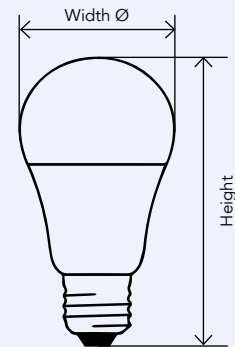

KEY SPECIFICATIONS

Lamp Type	A19
Base	E26
Wattage	5.5 – 15W
Voltage	120V
CCT	3000K or 4000K or 5000K
Lumens	450-1600 lm
CRI	83+
Beam Angle	330°
Lifespan	25,000 hrs
Dimming	Yes

SPECIFICATIONS

Order#	Model	Type	Wattage	Equivalent	Voltage	CCT	Lumens	Beam Angle
R22001	RENO-A19-5.5W-830-G3	E26	5.5W	40W	120V	3000K	450 lm	330°
R22032	RENO-A19-5.5W-840-G3	E26	5.5W	40W	120V	4000K	450 lm	330°
R22003	RENO-A19-5.5W-850-1	E26	5.5W	40W	120V	5000K	450 lm	330°
R22034	RENO-A19-9W-830	E26	9W	60W	120V	3000K	800 lm	330°
R22035	RENO-A19-9W-840	E26	9W	60W	120V	4000K	800 lm	330°
R22019	RENO-A19-9W-850	E26	9W	60W	120V	5000K	800 lm	330°
R22020	RENO-A21-15W-3000K	E26	15W	100W	120V	3000K	1600 lm	330°
R22022	RENO-A21-15W-4000K	E26	15W	100W	120V	4000K	1600 lm	330°
R22023	RENO-A21-15W-5000K	E26	15W	100W	120V	5000K	1600 lm	330°

DIMENSIONS

A19 5.5W

Width Ø: 2.25" (57.2 mm)
Height: 4.0" (101.6 mm)

A19 9W

Width Ø: 2.25" (57.2 mm)
Height: 4.0" (101.6 mm)

A19 15W

Width Ø: 2.25" (57.2 mm)
Height: 5.5" (139.7 mm)