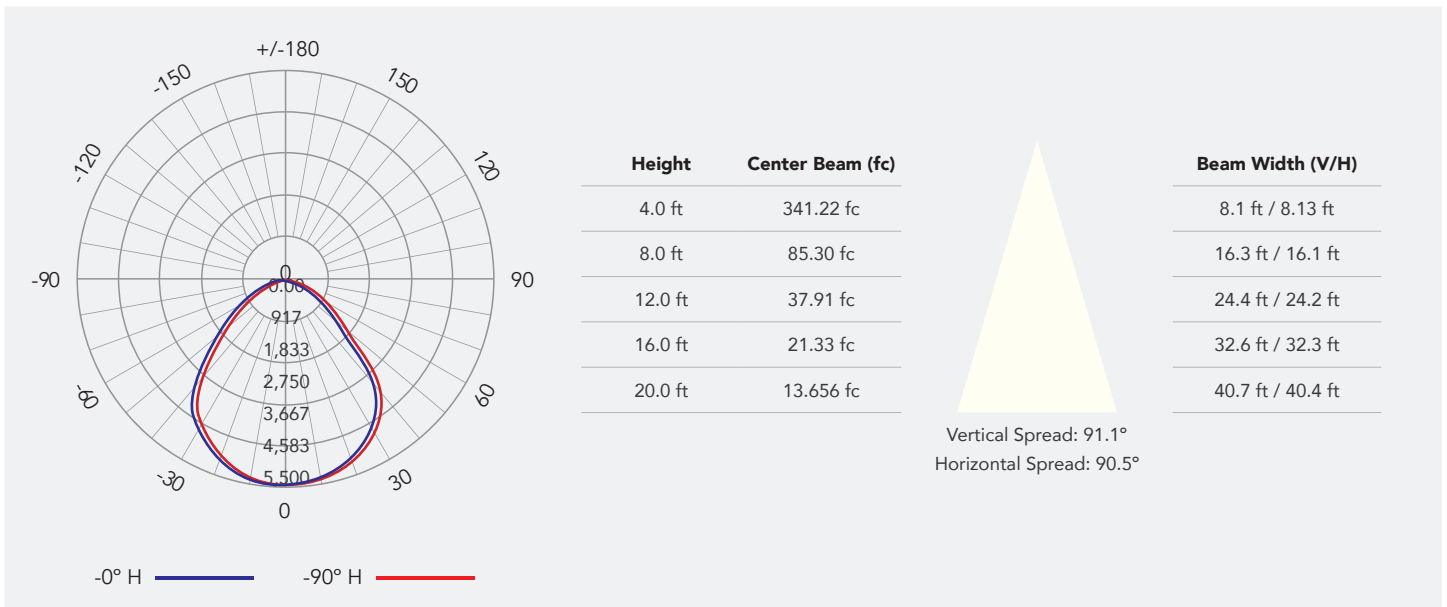

Evoke 24" White (100W, 4000K)