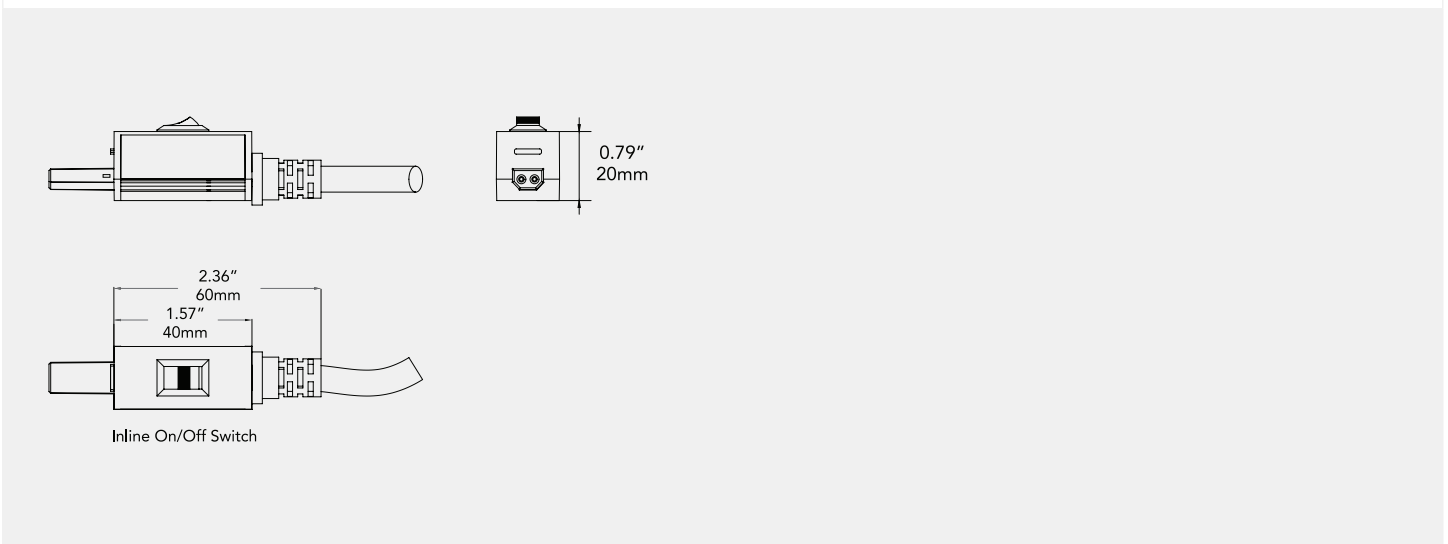

Note: Be aware – left and right corner connectors are not interchangeable

Compatible Dimmers

Brand	Model
Lutron	DVCL-153P
Lutron	DVLV-600P
Lutron	DV-600P
Lutron	DVRF-6L
Lutron	RCL-153PNL
Lutron	MSCL-OP153M
Lutron	MACL-153ML
Lutron	CTCL-150
Lutron	CTCL-153P
Lutron	SCL-153P
Lutron	TGCL-153P
Lutron	STCL-153M
Lutron	IPL06
Lutron	DSL06
Lutron	6683

Dimensions

	Nexus 6	Nexus 12	Nexus 24	Nexus 48
Length - A	6" 152 mm	12" 305 mm	24" 610 mm	48" 1217 mm
Width - B	0.71" 18 mm	0.71" 18 mm	0.71" 18 mm	0.71" 18 mm
Height - C	0.79" 20 mm	0.79" 20 mm	0.79" 20 mm	0.79" 20 mm