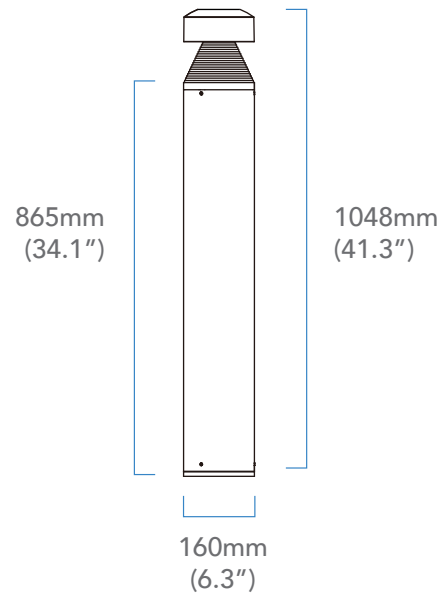

APPLICATIONS

-  Entryway Lighting
-  Pathway Lighting
-  Perimeter Lighting

Date:	Project Name:
Type:	Part Number:

SPECIFICATION

ORDER#	MODEL#	WATTS	VOLTAGE (V)	LUMENS	BEAM ANGLE	CCT(K)	CRI
R56003	RENO-BL3-MW-DV-MCCT	14/19/24W	120-347V	1610/2185/2760	360°	30/40/50K	70
R56004	RENO-BL4-MW-DV-MCCT	14/19/24W	120-347V	1610/2185/2760	360°	30/40/50K	70

DIMENSIONS

BL3

BL4