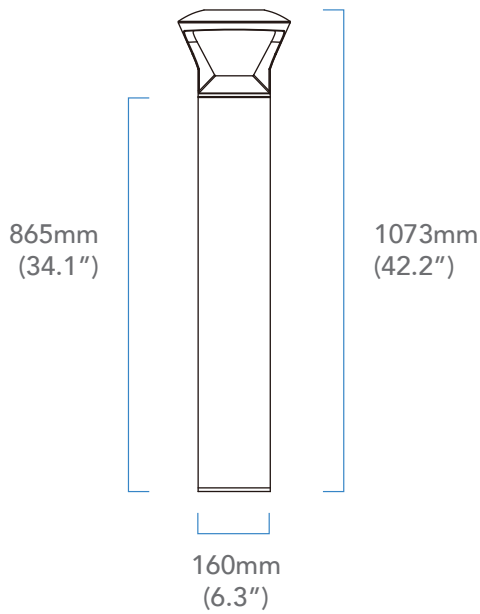

APPLICATIONS

-  Entryway Lighting
-  Pathway Lighting
-  Perimeter Lighting

Date:	Project Name:
Type:	Part Number:

SPECIFICATION

ORDER#	MODEL#	WATTS	VOLTAGE (V)	LUMENS	BEAM ANGLE	CCT(K)	CRI
R56003	RENO-BL3-MW-DV-MCCT	14/19/24W	120-347V	1610/2185/2760	360°	30/40/50K	70
R56004	RENO-BL4-MW-DV-MCCT	14/19/24W	120-347V	1610/2185/2760	360°	30/40/50K	70

DIMENSIONS

BL3

BL4