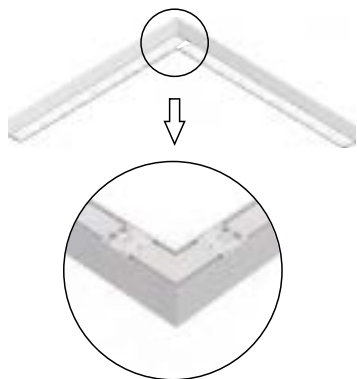

Date :	Nom du projet :
Type :	Numéro de pièce :

CARACTÉRISTIQUES TECHNIQUES

N° DE COMMANDE	N° DE MODÈLE	PUISSANCE (W)	TENSION (V)	LUMENS	DURÉE DE VIE	TCP (K)	COULEUR
R33201	RENO-TLSN2-DV-MCCT-MW-WH	8/12/15 W	120/347 V	920/1380/1725 lm	50 000	30/40/50 K	WHT
R33202	RENO-TLSN4-DV-MCCT-MW-WH	30/40/50 W	120/347 V	3450/4600/5750 lm	50 000	30/40/50 K	WHT
R33203	RENO-TLSN8-DV-MCCT-MW-WH	60/80/100 W	120/347 V	6900/9200/11 500 lm	50 000	30/40/50 K	WHT
R33204	RENO-TLSN2-DV-MCCT-MW-BK	8/12/15 W	120/347 V	920/1380/1725 lm	50 000	30/40/50 K	BLK
R33205	RENO-TLSN4-DV-MCCT-MW-BK	30/40/50 W	120/347 V	3450/4600/5750 lm	50 000	30/40/50 K	BLK
R33206	RENO-TLSN8-DV-MCCT-MW-BK	60/80/100 W	120/347 V	6900/9200/11 500 lm	50 000	30/40/50 K	BLK

CONNEXIONS

RACCORDEMENT À 90