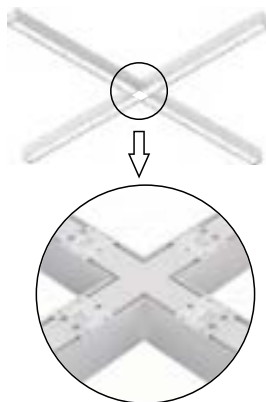

RACCORDEMENT EN X