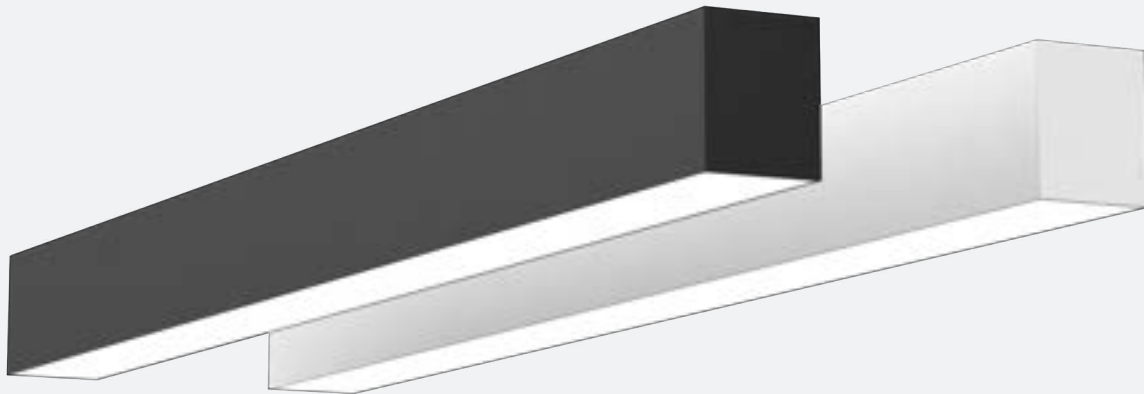

Date :	Nom du projet :
Type :	Numéro de pièce :

SÉRIE ARRAY

BANDE ARCHITECTURALE À DEL

DESCRIPTION

La nouvelle bande linéaire architecturale de la série Array de RENO Lighting se caractérise par la créativité et la flexibilité illimitées de la conception de l'éclairage. Nous offrons un large éventail de profils architecturaux pour tous les projets et applications d'éclairage. Profitez de la polyvalence d'un montage au mur, au plafond, en suspension et des applications pour cloison sèche sans découpe en option. Bienvenue dans la nouvelle tendance en matière d'éclairage!

CARACTÉRISTIQUES

- Norme DLC
- Livré avec un cordon de 2,4 m (8 pi)
- Le brancher en ligne droite ou à 90°
- Installation suspendue, encastrée, en surface
- Facile à installer et à entretenir
- TCP et puissances multiples
- À intensité variable, 0-10 V
- Deux tensions (120 et 347 V)
- Durée de vie nominale L70 (heures) : > 70 000
- IRC <83
- Emplacement humide
- Garantie de 7 ans

APPLICATIONS

- Salles de conférence
- Éclairage d'un local commercial
- Plafond d'un logement résidentiel
- Éclairage dans les restaurants